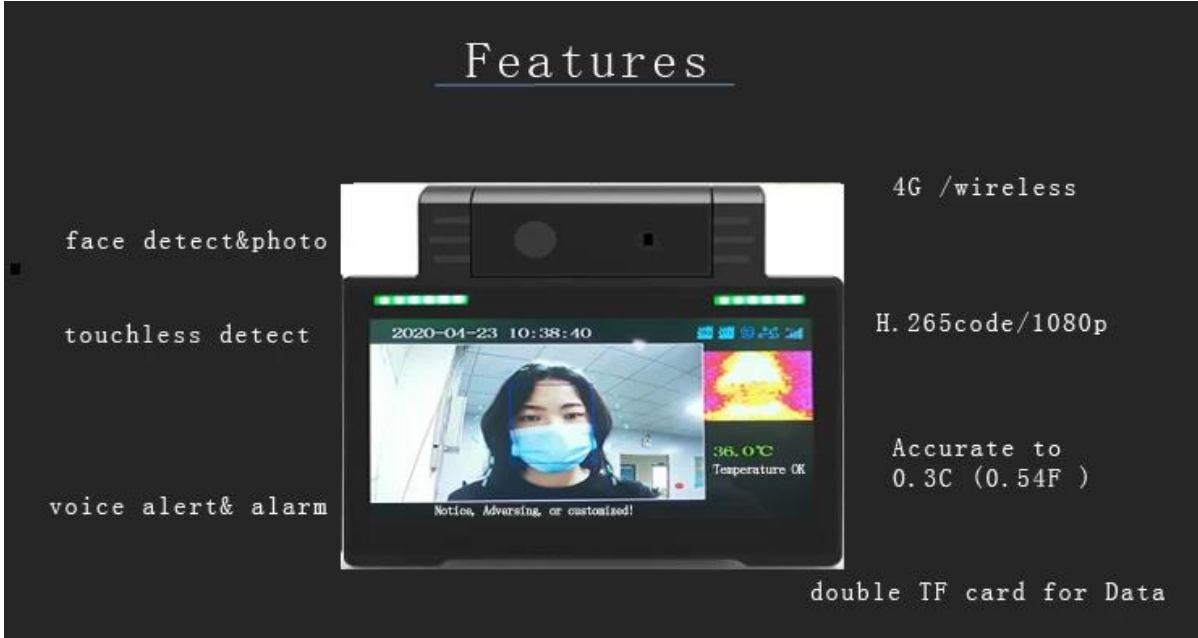

Özet

İnsanlara yeni korona virüslerini önleme ve kontrol etme konusunda daha iyi yardımcı olmak ve dar alanların ve otobüsler, binek arabaları ve okul otobüsleri gibi karmaşık çalışma ortamlarının kısıtlamalarını karşılamak için, bir dizi insan sıcaklığı ölçüm sistemi hızla şirketin yerleşik ürünleri. Ürün serisi, araç video gözetim ürünlerinde yeni teknolojik yenilikler elde etmek için pratik tasarım konseptleri, akıllı modül entegrasyonu ve görüntü tanıma teknolojisinin bir kombinasyonu ile optimize edilmiştir. Ürünün ana işlevi, insan vücut ısısını gerçek zamanlı olarak izlemek, aşırı yüksek vücut ısısıyla ateş grubunu hızlı bir şekilde taramak ve her aktivite bağlantısının iş verimliliğini artırmaktır. Ticari araç uygulama ortamı video gözetimi ve yolcu vücut sıcaklığı taramasının iki ana problemini güvenli ve etkili bir şekilde çözümler. Denetimlerin güvenliğini sağlarken, sıcaklık ölçüm denetimlerinin verimliliğini artırabilir ve salgının önlenmesine ve kontrolüne kapsamlı bir şekilde yardımcı olabilir.

Giriş

Bu akıllı izleme ve sıcaklık ölçümü entegre makinesi, yüksek sıcaklık ölçüm verimliliğine sahip olan ve çapraz enfeksiyonu önleyen ve insan vücut sıcaklığı ön taramasının ihtiyaçlarını karşılayan temassız kızılötesi termal görüntüleme ilkesini kullanır. Sıcaklık ölçüm fonksiyonunu, akıllı sesli alarmı, personel görüntü bilgilerinin gerçek zamanlı kaydını hızlı bir şekilde tamamlayabilir ve bilgilerin eşzamanlı olarak yerel olarak ve bulutta depolanmasını gerçekleştirebilir. Yolcunun vücut ısısı anormal olduğunda, gerçek zamanlı bir ses, sürücüye daha fazla önleme ve kontrol yapması gerektiğini hatırlatmak için bir alarmı tetikler. Sistem, biniş yapan yolcuların birleşik yönetimini kolaylaştıran ve salgının izlenmesini ve analiz edilmesini sağlayan bulutta otomatik olarak görsel veri raporlarının oluşturulmasını destekleyebilir.