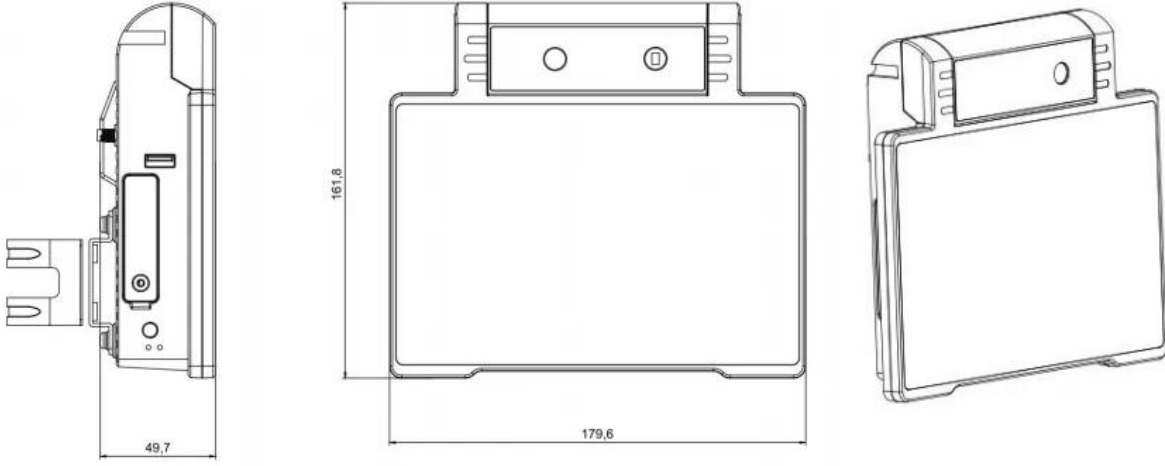

Akıllı sesli uyarılar ve alarmlar
Yüz algılama ve anlık görüntü
4G tam Netcom kablosuz iletişimi (isteğe bağlı)
GPS / BeiDou çift modlu konumlandırma (isteğe bağlı)
Destek Bakanlık Standart Platformu
Uzaktan sistem yükseltmesini destekleyin

Boyut [mm]

Başvuru durumu