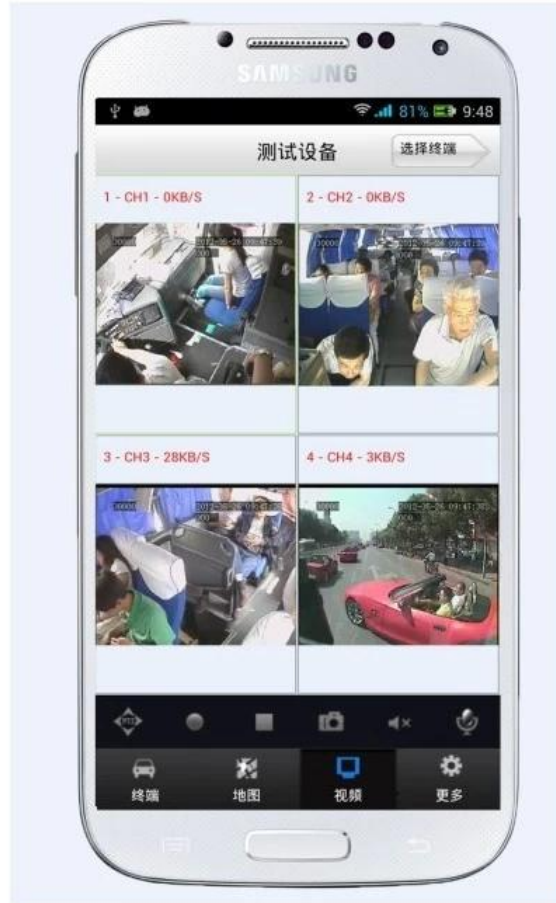

Richmor Araba DVR Projesi

Belgeendirme