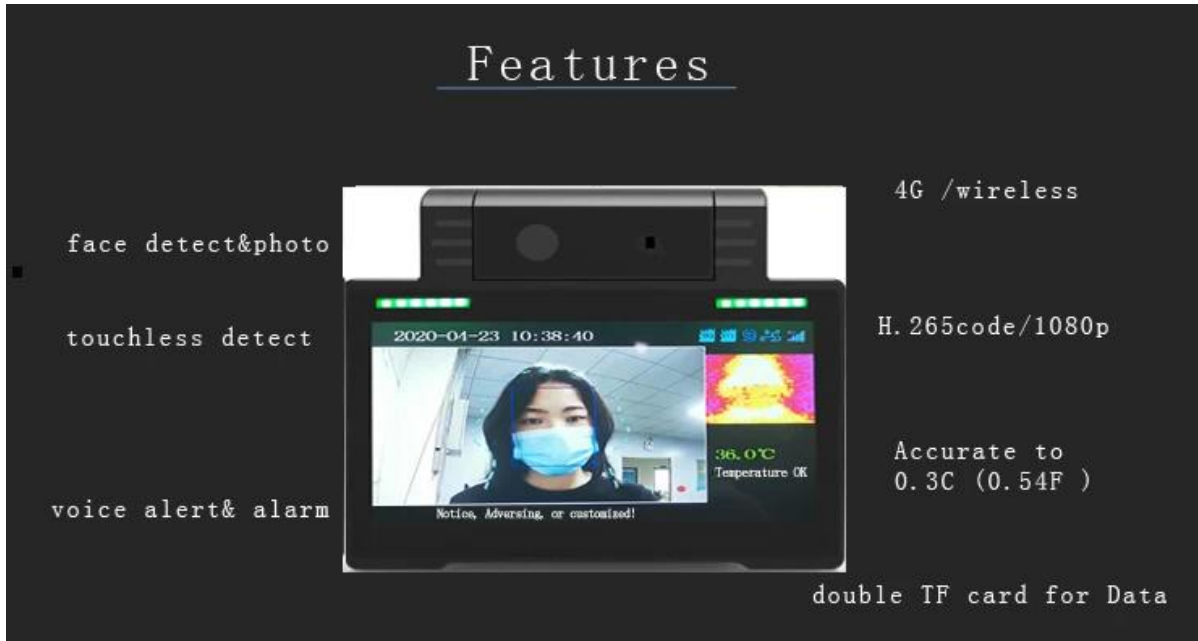

# Özet

İnsanlara yeni korona virüslerini önleme ve kontrol etme konusunda daha iyi yardımcı olmak ve dar alanların ve otobüsler, binek arabaları ve okul otobüsleri gibi karmaşık çalışma ortamlarının kısıtlamalarını karşılamak için, bir dizi insan sıcaklığı ölçüm sistemi hızla şirketin yerleşik ürünleri. Ürün serisi, araç video gözetim ürünlerinde yeni teknolojik yenilikler elde etmek için pratik tasarım konseptleri, akıllı modül entegrasyonu ve görüntü tanıma teknolojisinin bir kombinasyonu ile optimize edilmiştir. Ürünün ana işlevi, insan vücut ısısını gerçek zamanlı olarak izlemek, aşırı yüksek vücut ısısıyla ateş grubunu hızlı bir şekilde taramak ve her aktivite bağlantısının iş verimliliğini artırmaktır. Ticari araç uygulama ortamı video gözetimi ve yolcu vücut sıcaklığı taramasının iki ana problemini güvenli ve etkili bir şekilde çözümler. Denetimlerin güvenliğini sağlarken, sıcaklık ölçüm denetimlerinin verimliliğini artırabilir ve salgının önlenmesine ve kontrolüne kapsamlı bir şekilde yardımcı olabilir.

# Giriş

Bu akıllı izleme ve sıcaklık ölçümü entegre makinesi, yüksek sıcaklık ölçüm verimliliğine sahip olan ve çapraz enfeksiyonu önleyen ve insan vücut sıcaklığı ön taramasının ihtiyaçlarını karşılayan temassız kızılötesi termal görüntüleme ilkesini kullanır. Sıcaklık ölçüm fonksiyonunu, akıllı sesli alarmı, personel görüntü bilgilerinin gerçek zamanlı kaydını hızlı bir şekilde tamamlayabilir ve bilgilerin eşzamanlı olarak yerel olarak ve bulutta depolanmasını gerçekleştirebilir. Yolcunun vücut ısısı anormal olduğunda, gerçek zamanlı bir ses, sürücüye daha fazla önleme ve kontrol yapması gerektiğini hatırlatmak için bir alarmı tetikler. Sistem, biniş yapan yolcuların birleşik yönetimini kolaylaştıran ve salgının izlenmesini ve analiz edilmesini sağlayan bulutta otomatik olarak görsel veri raporlarının oluşturulmasını destekleyebilir.