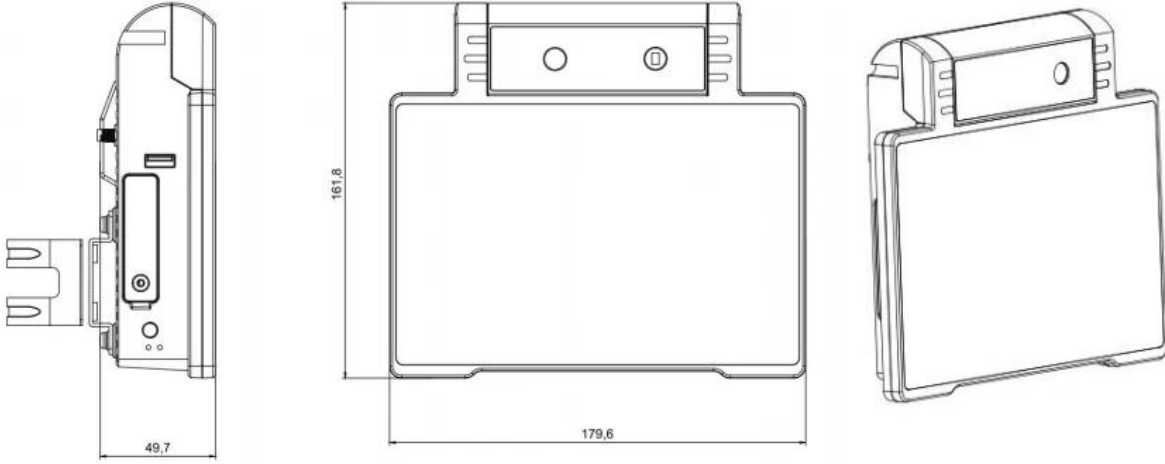

# Giriş

Bu akıllı izleme ve sıcaklık ölçümü entegre makinesi, yüksek sıcaklık ölçüm verimliliğine sahip olan ve çapraz enfeksiyonu önleyen ve insan vücut sıcaklığı ön taramasının ihtiyaçlarını karşılayan temassız kızılötesi termal görüntüleme ilkesini kullanır. Sıcaklık ölçüm fonksiyonunu, akıllı sesli alarmı, personel görüntü bilgilerinin gerçek zamanlı kaydını hızlı bir şekilde tamamlayabilir ve bilgilerin eşzamanlı olarak yerel olarak ve bulutta depolanmasını gerçekleştirebilir. Yolcunun vücut ısısı anormal olduğunda, gerçek zamanlı bir ses, sürücüye daha fazla önleme ve kontrol yapması gerektiğini hatırlatmak için bir alarmı tetikler. Sistem, biniş yapan yolcuların birleşik yönetimini kolaylaştıran ve salgının izlenmesini ve analiz edilmesini sağlayan bulutta otomatik olarak görsel veri raporlarının oluşturulmasını destekleyebilir.

## Boyut [mm]