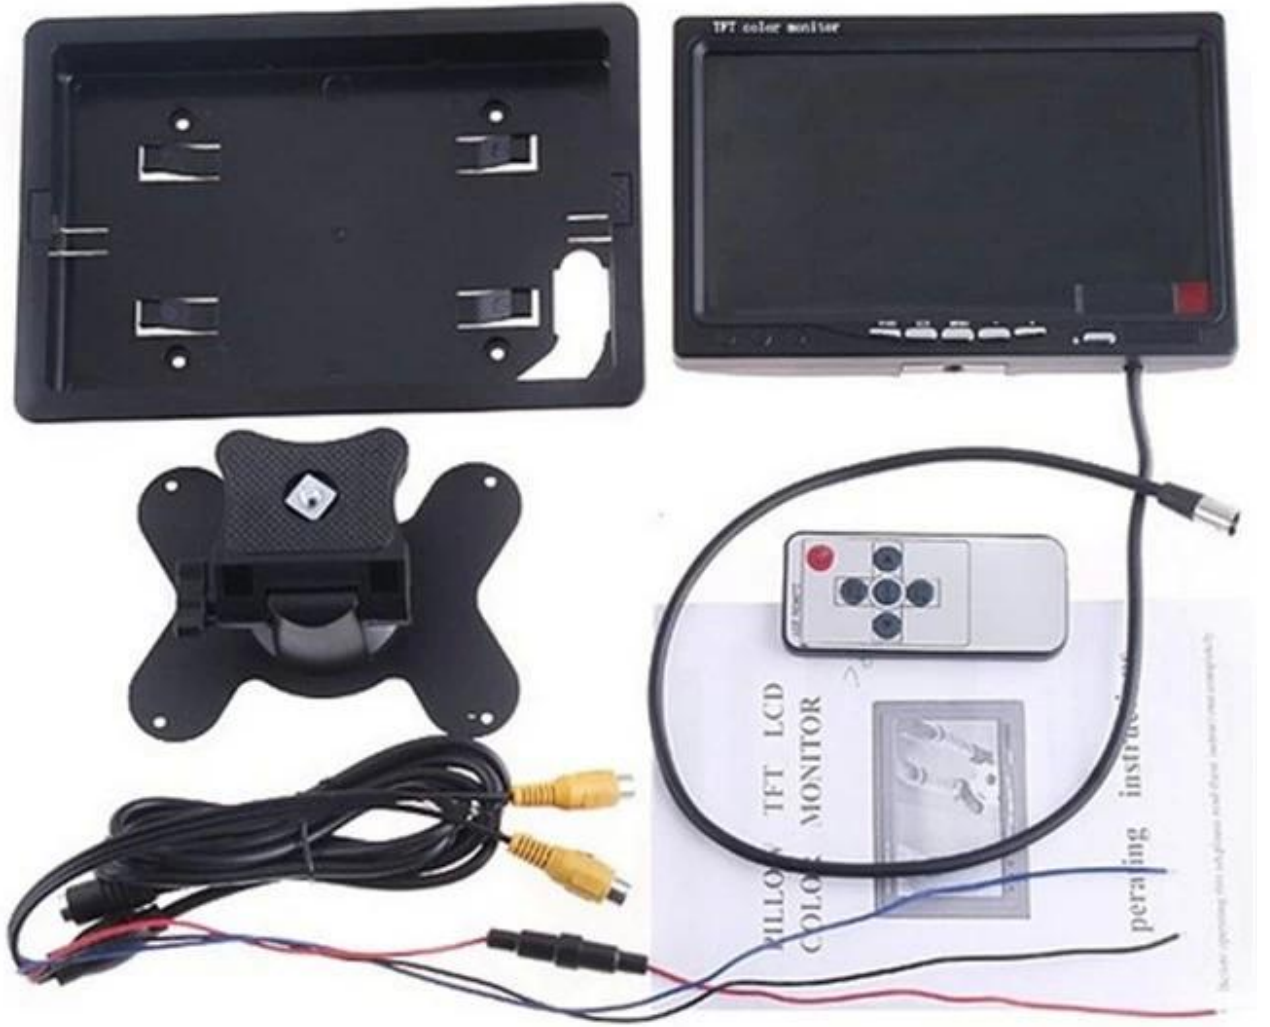

# RCM-P7 En Sale 7 inç LCD Panel İzleme ekranı

## LCD Araç Monitör'In Karakter:

1. Ekran: 7inch TFT LCD panel, 16: 9
2. Çözünürlük: 234 x 480pixels
3. Güç kaynağı: DC 12V Güç tüketimi:  $\leq 7W$
4. Çok amaçlı LCD monitör  
VCD / DVD / TV / GPS
5. Mavi ekran video sinyali ortadan kaybolması ile görüntülenir
6. Bağlama teli araba koltuğu tüp yoluyla gidebilir
7. açıklık ve uzun geçen iyileştirmek için yüksek kaliteli kablo ve yüksek parlaklık arka ışığı kullanma
8. Renk  
Siyah: Mevcut

#### LCD Araç Monitörü Parametre:

BNC girişi ile 7inch lcd monitör, 220V Adaptör

7 inç TFT LCD monitör

Çözünürlük: 480 \* RGB \* 234

Ekran Modu: 16: 9

Parlaklık: 300 cd / m2

Sistem: NTSC / PAL

Video: iki yönlü video girişi (BNC konnektör)

Ses: 1 ses girişi

Analog LCD PANL OSD menü dili: İngilizce / Çince

Arka izlerken: Görüntü yukarı ve aşağı, sol ve sağ değiştirilebilir

Güç kaynağı: DC12V

220V-12V adaptörü ile birlikte geliyor

Güç Tüketimi: 7W