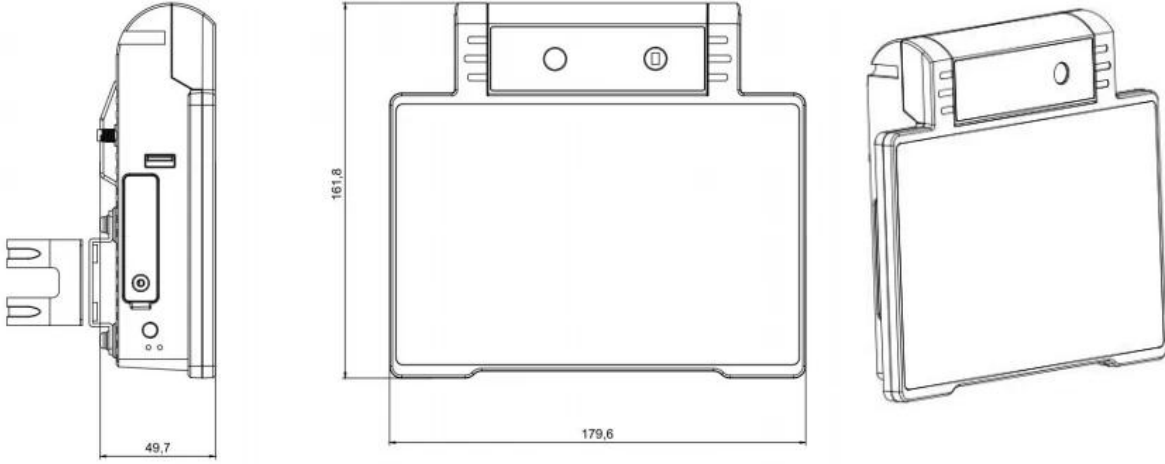

Akıllı sesli uyarılar ve alarmlar
Yüz algılama ve anlık görüntü
4G tam Netcom kablosuz iletişimi (isteğe bağlı)
GPS / BeiDou çift modlu konumlandırma (isteğe bağlı)
Destek Bakanlık Standart Platformu
Uzaktan sistem yükseltmesini destekleyin

Boyut [mm]

Başvuru durumu