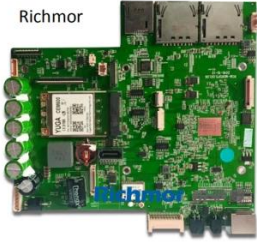

Some competitor