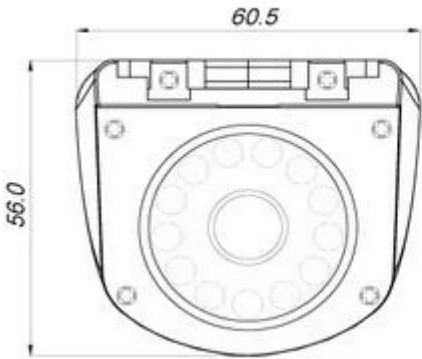

### Oto Yan Görüş Kamerası'S Karakter:

- 1.Metal-olgu & nbsp; mobil & nbsp; yan & nbsp; görünüm & nbsp; sabit ve nbsp; & nbsp; lens.
- 2.Available & nbsp; & nbsp; gümüş & nbsp; bitirmek.
- 3.Low & nbsp; güç & nbsp; tüketimi
- 4.Easy installation on ceiling or wall, surface or flush mount.
- 5.IP67 & nbsp; su geçirmez