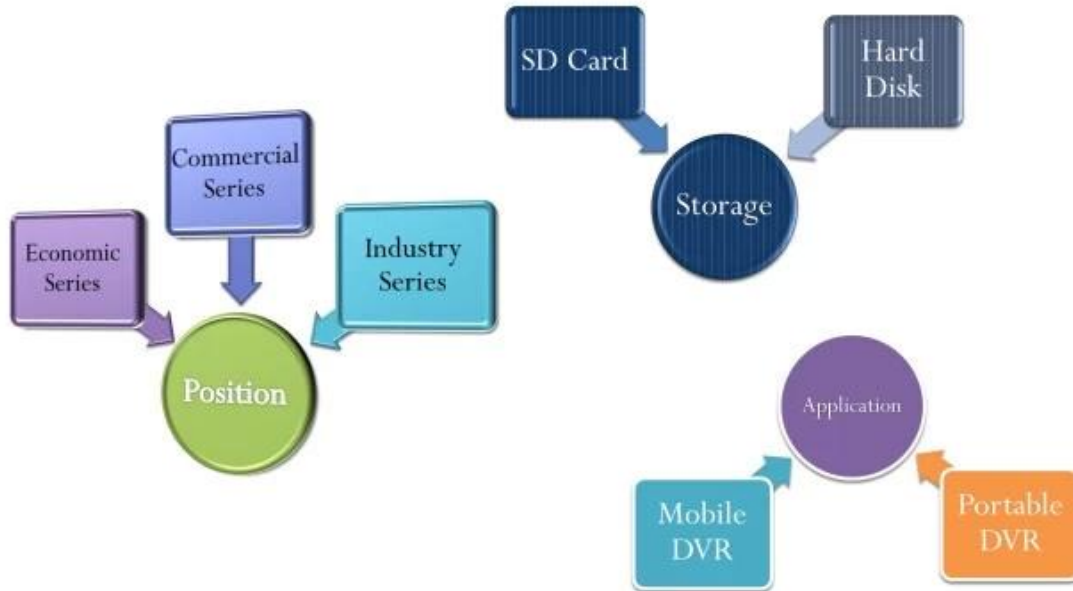

Product Introduction

Device Series