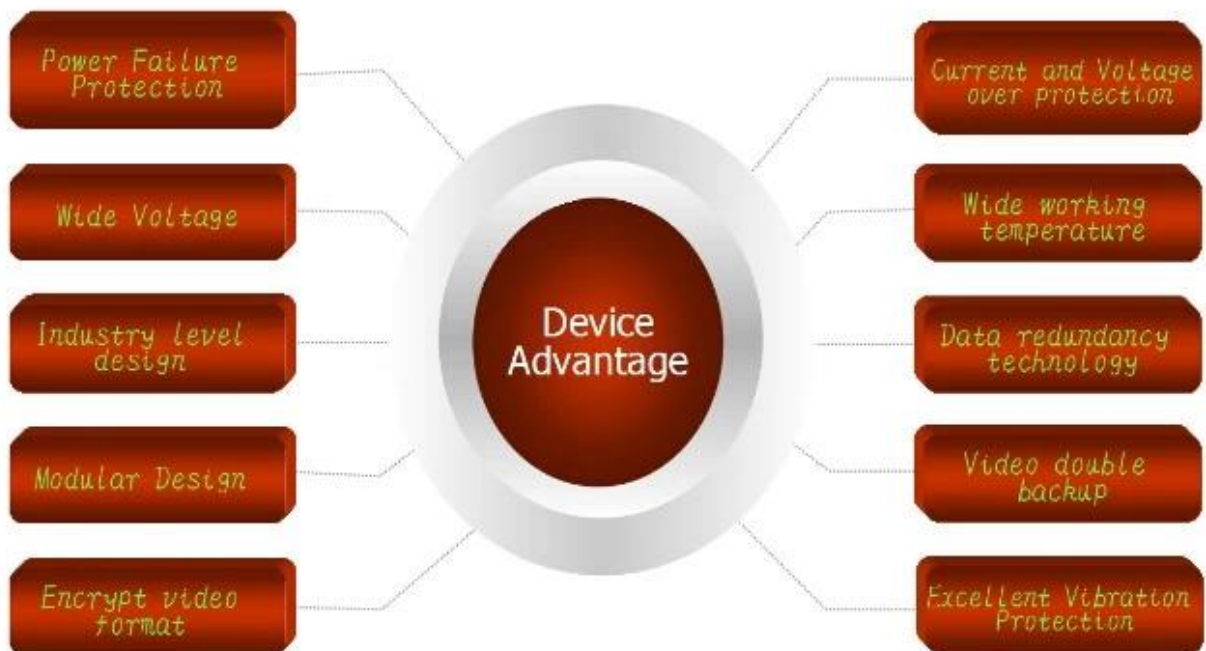

Изображение продукта:

Product Introduction

Device Series

Product Advantage

Графический интерфейс пользователя клиента

移动视频监控平台

欢迎登录:RCMTEST 系统 实时预览 电子地图 回放管理 信息管理 系统设置

终端列表 轮询列表 我的地图