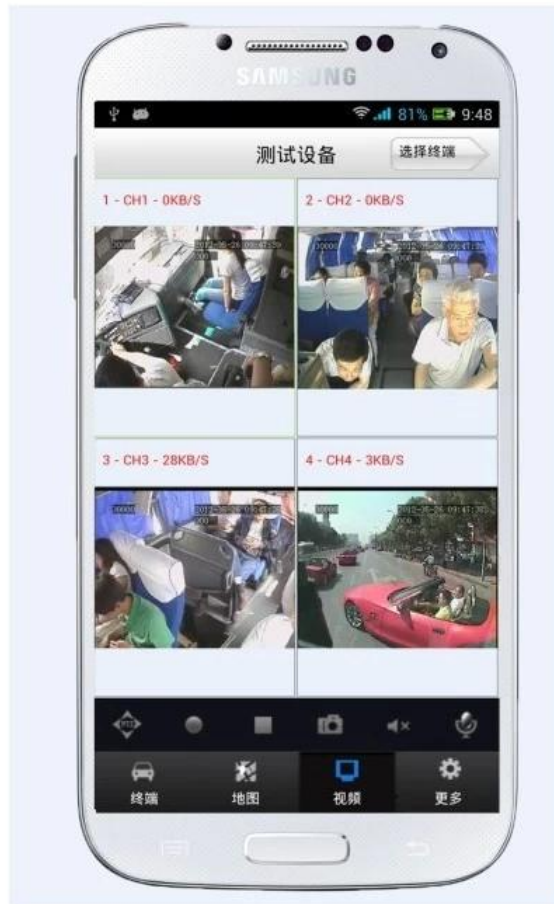

Projeto Richmor carro DVR

Certificação