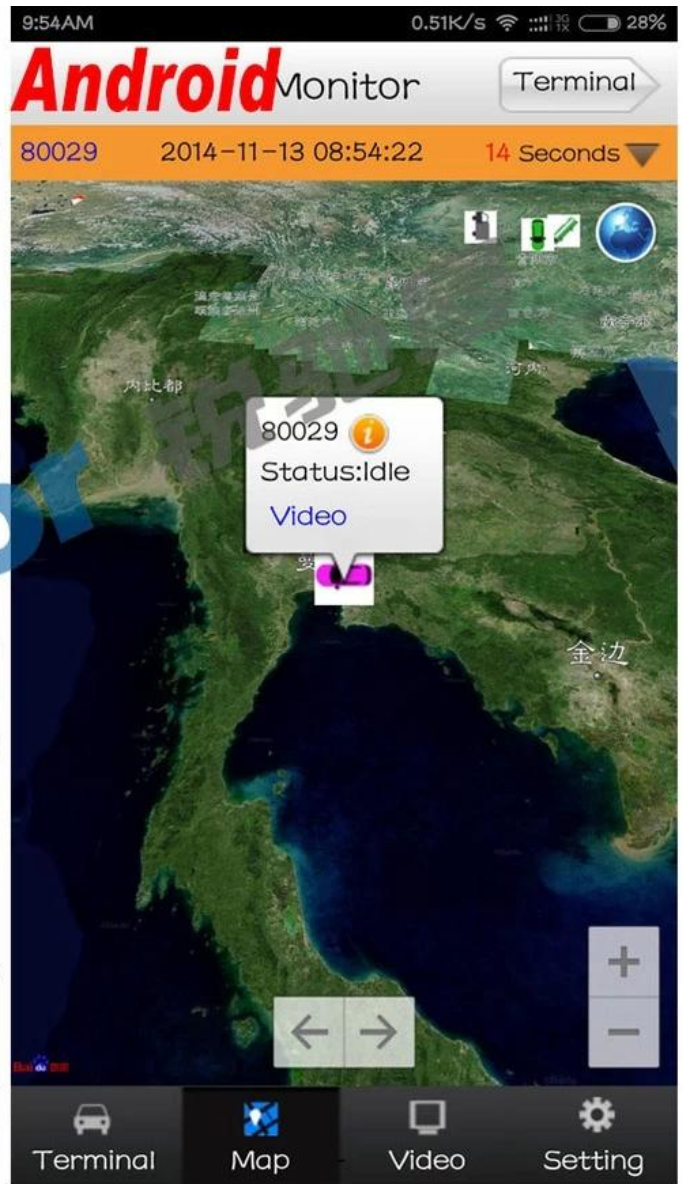

Interface do software do servidor

Aplicação

Index	Vehicle	Total Mileage (KM)	Begin Time	Start Mileage (KM)	Start Position	End Time	End Mileage (KM)
1	粤EX3114	174.88	2016-01-08 09:03:32	22.95	22.534264, 114.006444	2016-01-08 16:25:41	157.83
2	粤EX3130	202.07	2016-01-08 07:33:17	18.1	22.884299, 112.892602	2016-01-08 16:25:28	171.57
3	24012	277.42	2016-01-08 07:09:55	23.41	23.369582, 116.675227	2016-01-08 14:57:24	300.83
4	冀A76248	97.4	2016-01-08 00:00:25	299.97	41.572489, 118.786245	2016-01-08 09:42:39	41.09
5	24023	0	2016-01-08 00:00:07	16.26	37.758759, 120.731127	2016-01-08 16:19:07	16.26
6	鲁QW5387	416.36	2016-01-08 06:09:54	96.66	35.461432, 117.643793	2016-01-08 16:20:11	92.83
7	鲁J81712	120.98	2016-01-08 04:48:40	26.51	35.876478, 117.681941	2016-01-08 14:25:07	144.92
8	粤HG5250	45.81	2016-01-08 00:00:03	139.13	22.654394, 112.498593	2016-01-08 16:15:15	115.82
9	粤HG5153	40.61	2016-01-08 00:00:27	92	22.654197, 112.497665	2016-01-08 16:11:28	73.72
10	粤HG5368	111.72	2016-01-08 00:00:15	145.61	22.654321, 112.498645	2016-01-08 16:24:48	93.9
11	粤HG5010	52.02	2016-01-08 00:00:10	93.24	22.854234, 112.497795	2016-01-08 16:15:55	57.92
12	鲁AA3683	655.08	2016-01-08 00:00:29	354.36	35.950643, 117.659700	2016-01-08 16:24:44	1009.74
13	24058	224.42	2016-01-08 07:00:58	44.57	37.949788, 118.844070	2016-01-08 16:17:34	60.4
14	28999	2.36	2016-01-08 13:13:09	17.6	28.734420, 121.235847	2016-01-08 13:57:27	19.81
15	01568	369.29	2016-01-08 00:00:54	51.04	33.733305, 115.866921	2016-01-08 16:03:58	420.33

Outros tipos relacionados de DVR móvel