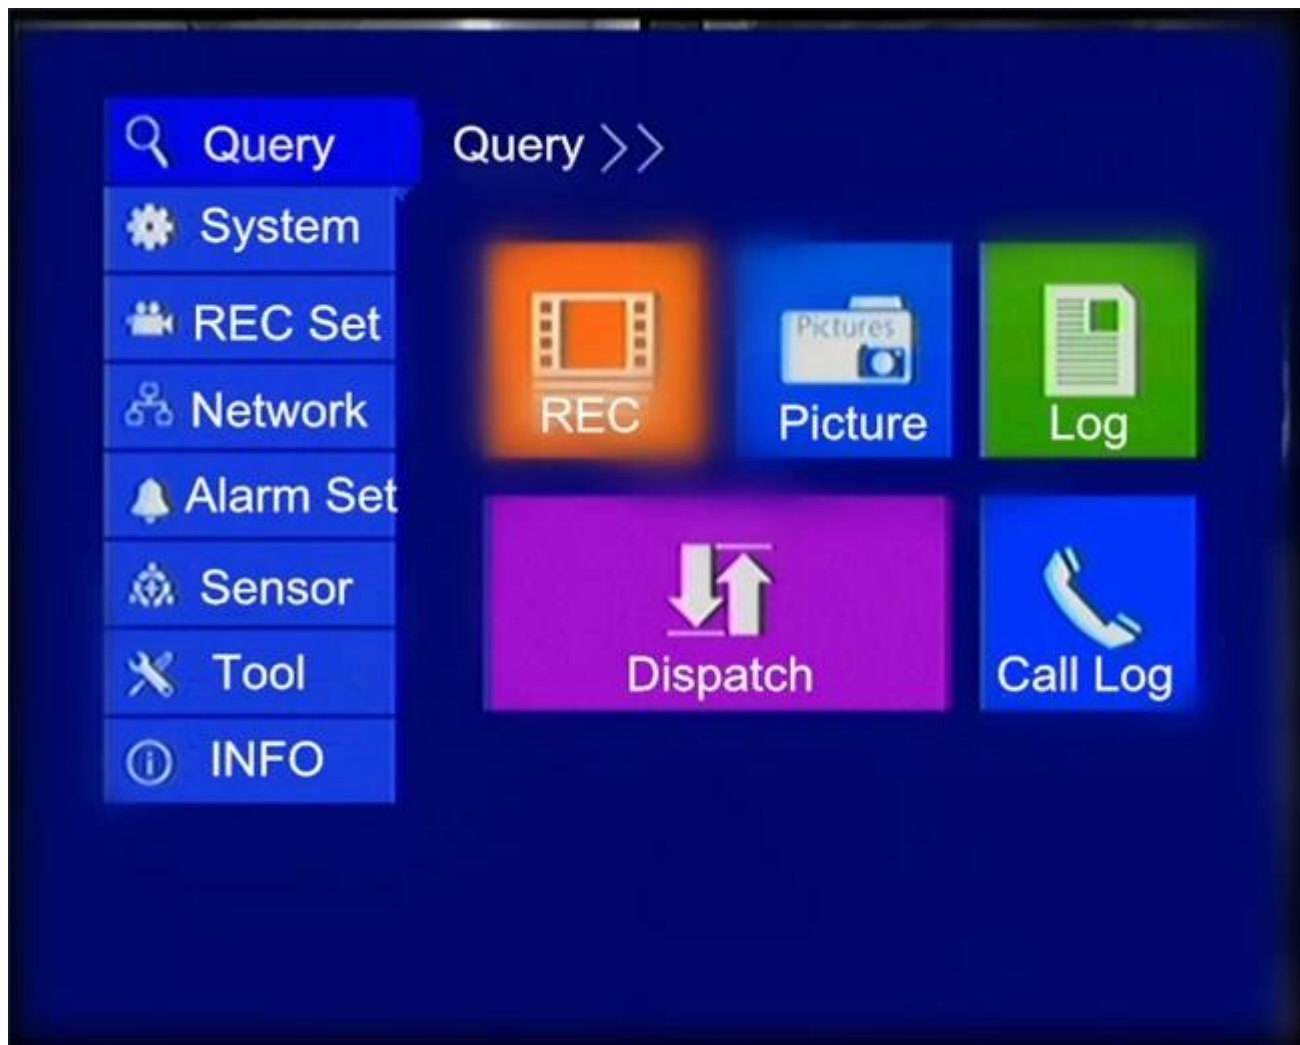

schermo 1080p HD Monitor per la sicurezza del veicolo con DVR mobile

Monitor LCD per auto' s character:

1. display: 7inch TFT LCD Panel, 16:9
2. Risoluzione: 234 x 480pixels
3. alimentazione elettrica: CC 12V, consumo di energia: $\leq 7W$
4. multi-purpose monitor LCD per VCD/DVD/TV/GPS
5. schermata blu appare con la scomparsa del segnale video
6. il legare di collegamento può passare attraverso il tubo in sede di automobile
7. usando il cavo di alta qualità e la retroilluminazione ad alta luminosità per migliorare la chiarezza e durare a lungo
8. Color disponibile: nero

Monitor LCD per auto' s Pictures:

Parametro del monitor dell'automobile dell'affissione a cristalli liquidi:

7inch monitor LCD con ingresso BNC, adattatore 220V

monitor LCD TFT da 7 pollici

Risoluzione: 480 * RGB * 234

Modalità di visualizzazione: 16:9

Luminosità: 300cd/m²

Sistema: NTSC/PAL

video: ingresso video a due vie (connettore BNC)

audio: 1 ingresso audio

Analogico LCD Panel OSD menu lingua: inglese/cinese

Rear watching: l'immagine può essere cambiata a sinistra ea destra, su e giù

Alimentazione elettrica: DC12V

Viene fornito con adattatore 220V-12V

Consumo energetico: 7W

Temperatura di funzionamento:-20 ~ 80 gradi Celsius

Umidità di funzionamento: 20% ~ 85%

Funzione completa telecomando, schermo blu quando nessun segnale
Con staffa stand-alone, telaio poggiatesta