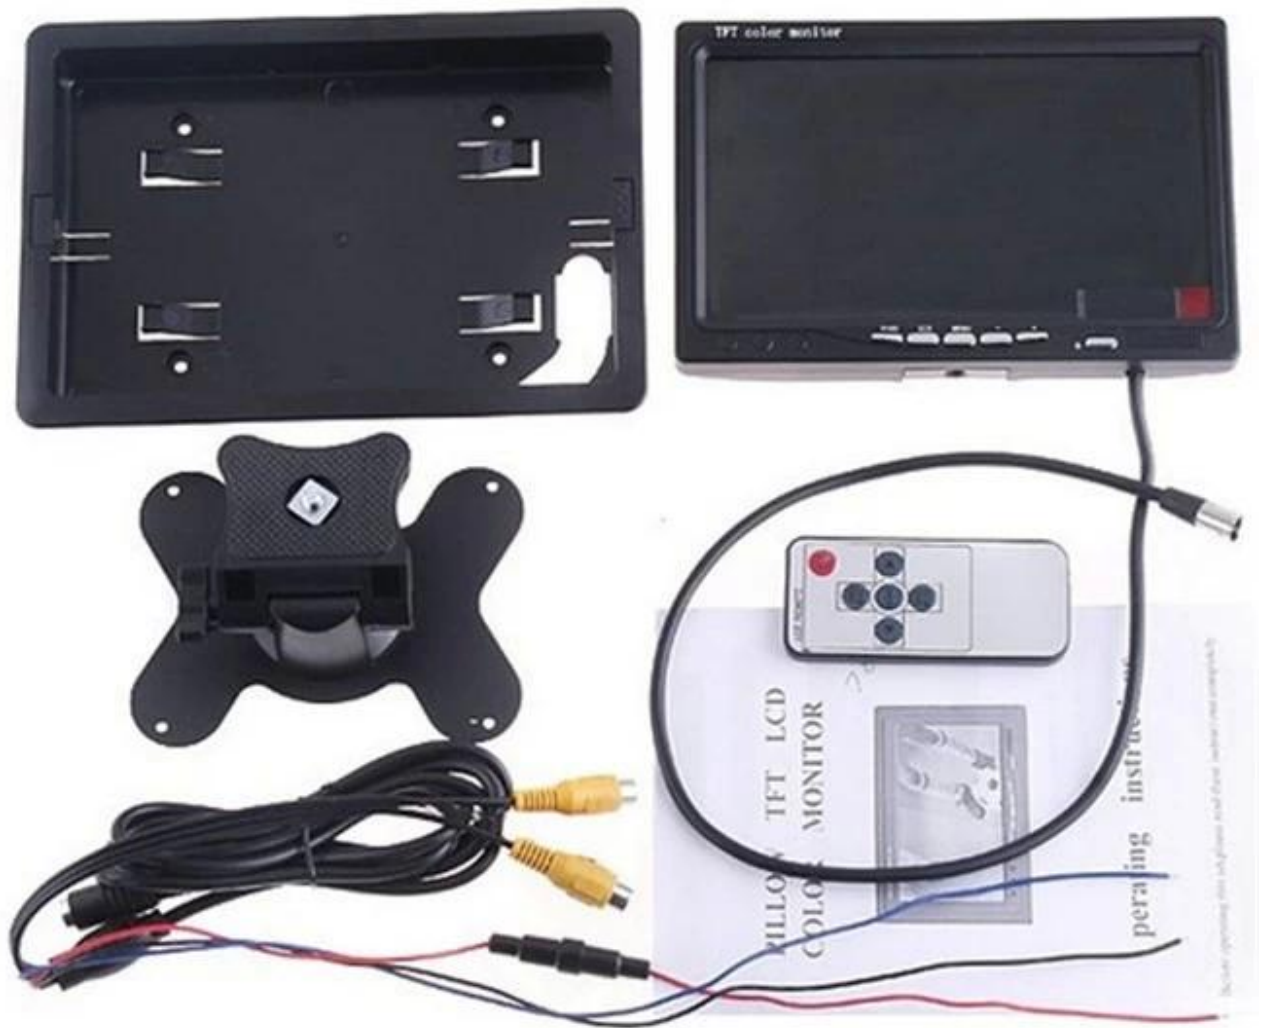

# **schermo 1080p HD Monitor per la sicurezza del veicolo con DVR mobile**

## **Monitor LCD per auto' s character:**

1. display: 7inch TFT LCD Panel, 16:9
2. Risoluzione: 234 x 480pixels
3. alimentazione elettrica: CC 12V, consumo di energia:  $\leq 7W$
4. multi-purpose monitor LCD per VCD/DVD/TV/GPS
5. schermata blu appare con la scomparsa del segnale video
6. il legare di collegamento può passare attraverso il tubo in sede di automobile
7. usando il cavo di alta qualità e la retroilluminazione ad alta luminosità per migliorare la chiarezza e durare a lungo
8. Color disponibile: nero

## **Monitor LCD per auto' s Pictures:**

Parametro del monitor dell'automobile dell'affissione a cristalli liquidi:

7inch monitor LCD con ingresso BNC, adattatore 220V

monitor LCD TFT da 7 pollici

Risoluzione: 480 \* RGB \* 234

Rear watching: l'immagine può essere cambiata a sinistra ea destra, su e giù

Alimentazione elettrica: DC12V

Viene fornito con adattatore 220V-12V

Consumo energetico: 7W

Temperatura di funzionamento:-20 ~ 80 gradi Celsius