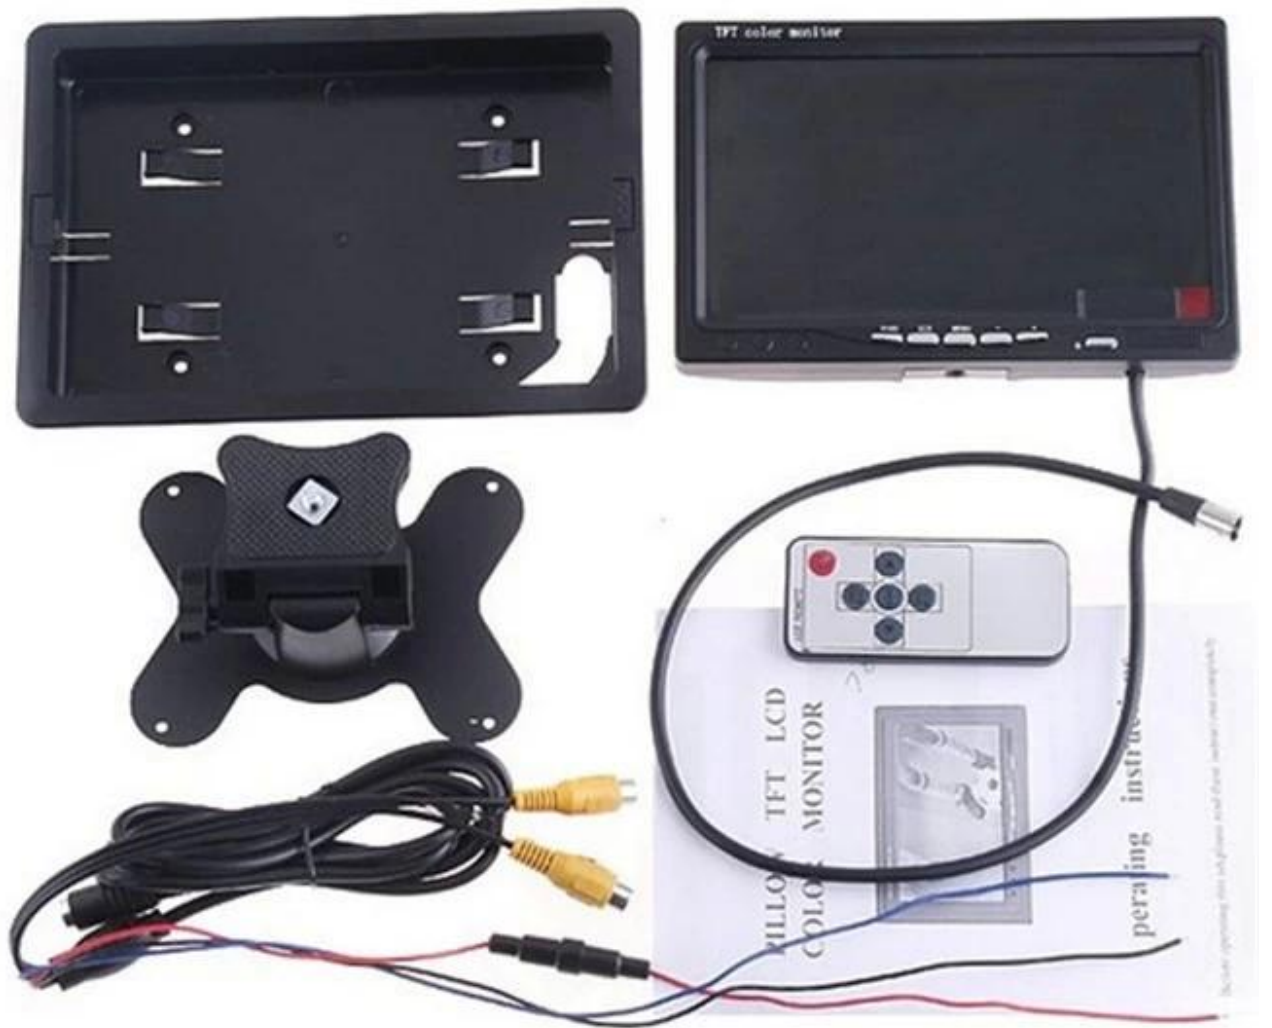

schermo 1080p HD Monitor per la sicurezza del veicolo con DVR mobile

Monitor LCD per auto' s character:

1. display: 7inch TFT LCD Panel, 16:9
2. Risoluzione: 234 x 480pixels
3. alimentazione elettrica: CC 12V, consumo di energia: $\leq 7W$
4. multi-purpose monitor LCD per VCD/DVD/TV/GPS
5. schermata blu appare con la scomparsa del segnale video
6. il legare di collegamento può passare attraverso il tubo in sede di automobile
7. usando il cavo di alta qualità e la retroilluminazione ad alta luminosità per migliorare la chiarezza e durare a lungo
8. Color disponibile: nero

Monitor LCD per auto' s Pictures:

Parametro del monitor dell'automobile dell'affissione a cristalli liquidi:

7inch monitor LCD con ingresso BNC, adattatore 220V

monitor LCD TFT da 7 pollici

Risoluzione: 480 * RGB * 234

Modalità di visualizzazione: 16:9

Luminosità: 300cd/m²

Sistema: NTSC/PAL

video: ingresso video a due vie (connettore BNC)

audio: 1 ingresso audio

Analogico LCD Panel OSD menu lingua: inglese/cinese

Rear watching: l'immagine può essere cambiata a sinistra ea destra, su e giù

Alimentazione elettrica: DC12V

Viene fornito con adattatore 220V-12V

Consumo energetico: 7W

Temperatura di funzionamento: -20 ~ 80 gradi Celsius

Umidità di funzionamento: 20% ~ 85%

Funzione completa telecomando, schermo blu quando nessun segnale
Con staffa stand-alone, telaio poggiatesta