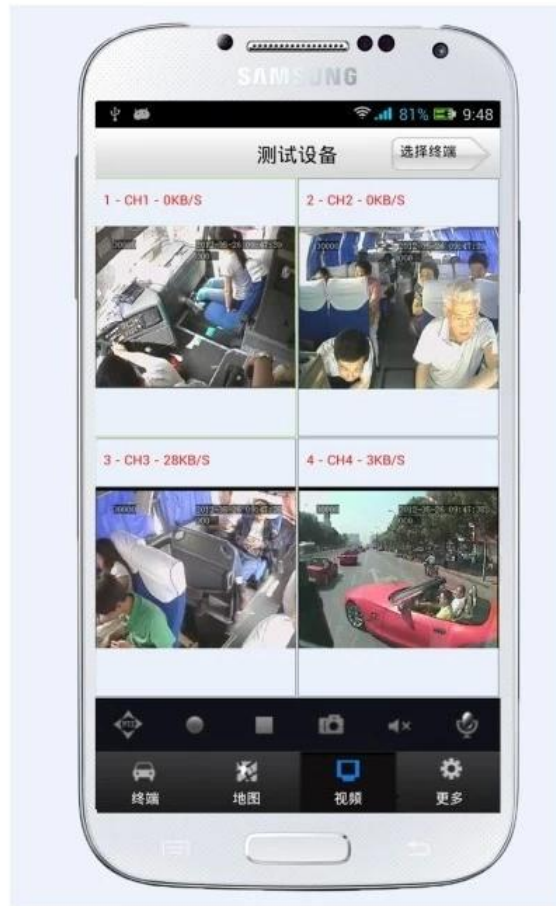

Progetto Richmor Car DVR

Certificazione