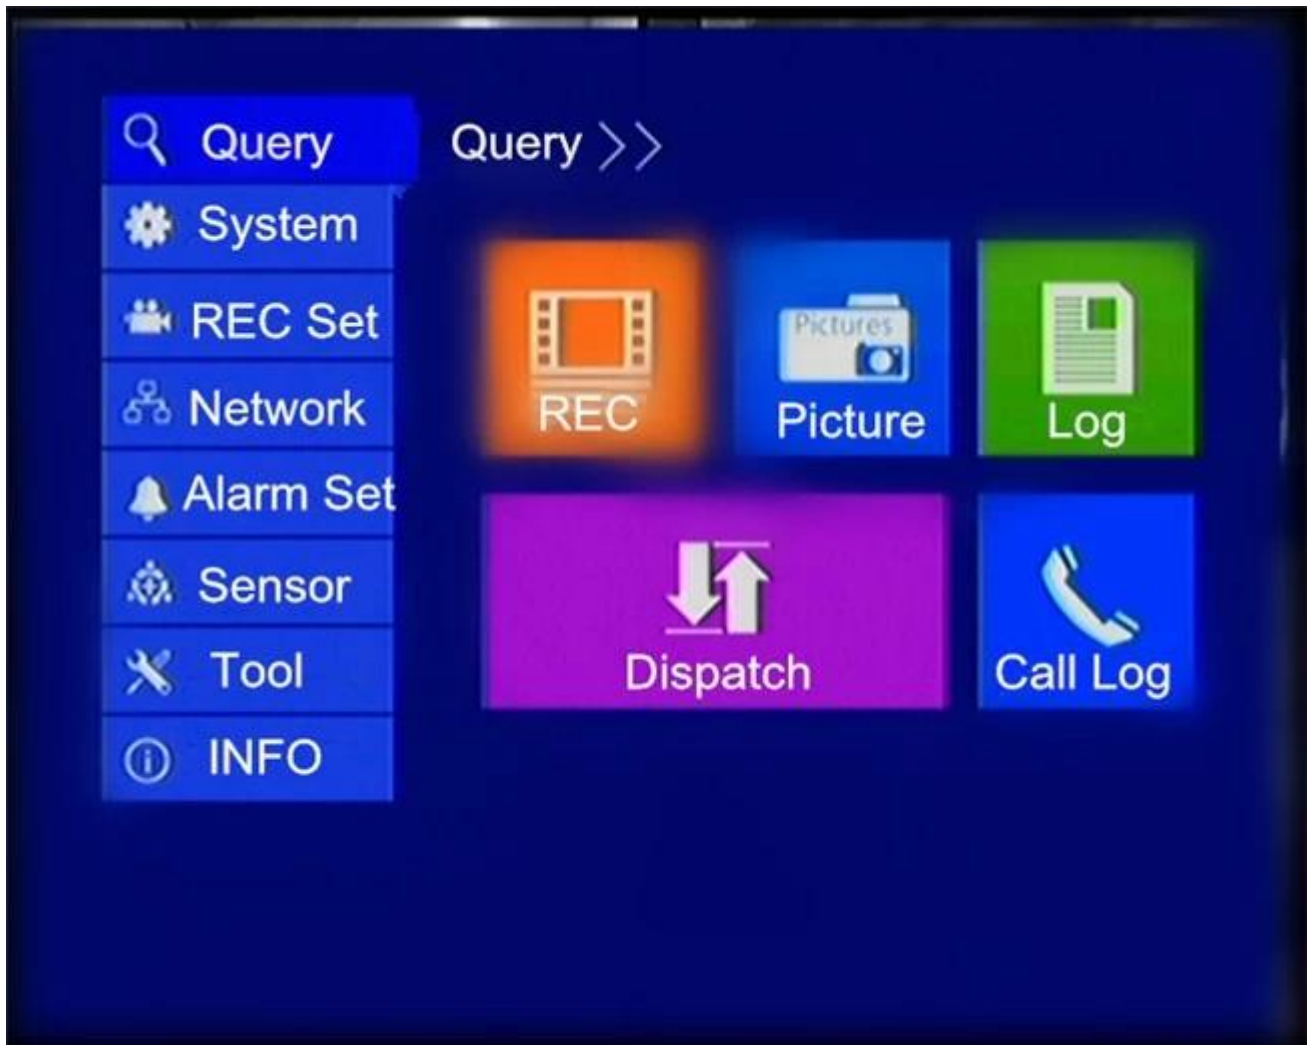

RCM-P7 superiore di vendita Display pannello LCD di monitoraggio da 7 pollici

LCD Car Monitor'S Carattere:

1. Display: Pannello 7 pollici TFT LCD, 16: 9
2. Risoluzione: 234 x 480Pixel
3. Alimentazione: DC 12V, Consumo: $\leq 7W$
- Monitor LCD 4. multiuso per VCD / DVD / TV / GPS
5. Lo schermo blu compare con la scomparsa del segnale video
6. filo di collegamento può passare attraverso il tubo nella sede di automobile
7. Utilizzando un cavo di alta qualità e ad alta luminosità della retroilluminazione per migliorare la chiarezza e durare a lungo
8. Colore disponibile: Nero

LCD Car Monitor's Immagini:

Parametro di LCD Car Monitor:

monitor lcd 7 pollici con ingresso BNC, adattatore 220V

Monitor LCD TFT da 7 pollici

Risoluzione: 480 * RGB * 234

Modalità di visualizzazione: 16: 9

Luminosità: 300cd / m²

Sistema: NTSC / PAL

Video: Video input bidirezionale (connettore BNC)

audio: 1 ingresso audio

LCD PANL linguaggio analogico menu OSD: inglese / cinese

osservazione posteriore: l'immagine può essere cambiata a destra ea sinistra, su e giù

Alimentazione: DC12V

Viene fornito con l'adattatore 220V-12V

Consumo: 7W

Temperatura di funzionamento: -20 ~ 80 gradi Celsius

Umidità di funzionamento: 20% ~ 85%

Telecomando di funzione completa, schermo blu quando nessun segnale
Con stand alone staffa, poggiatesta montaggio cornice