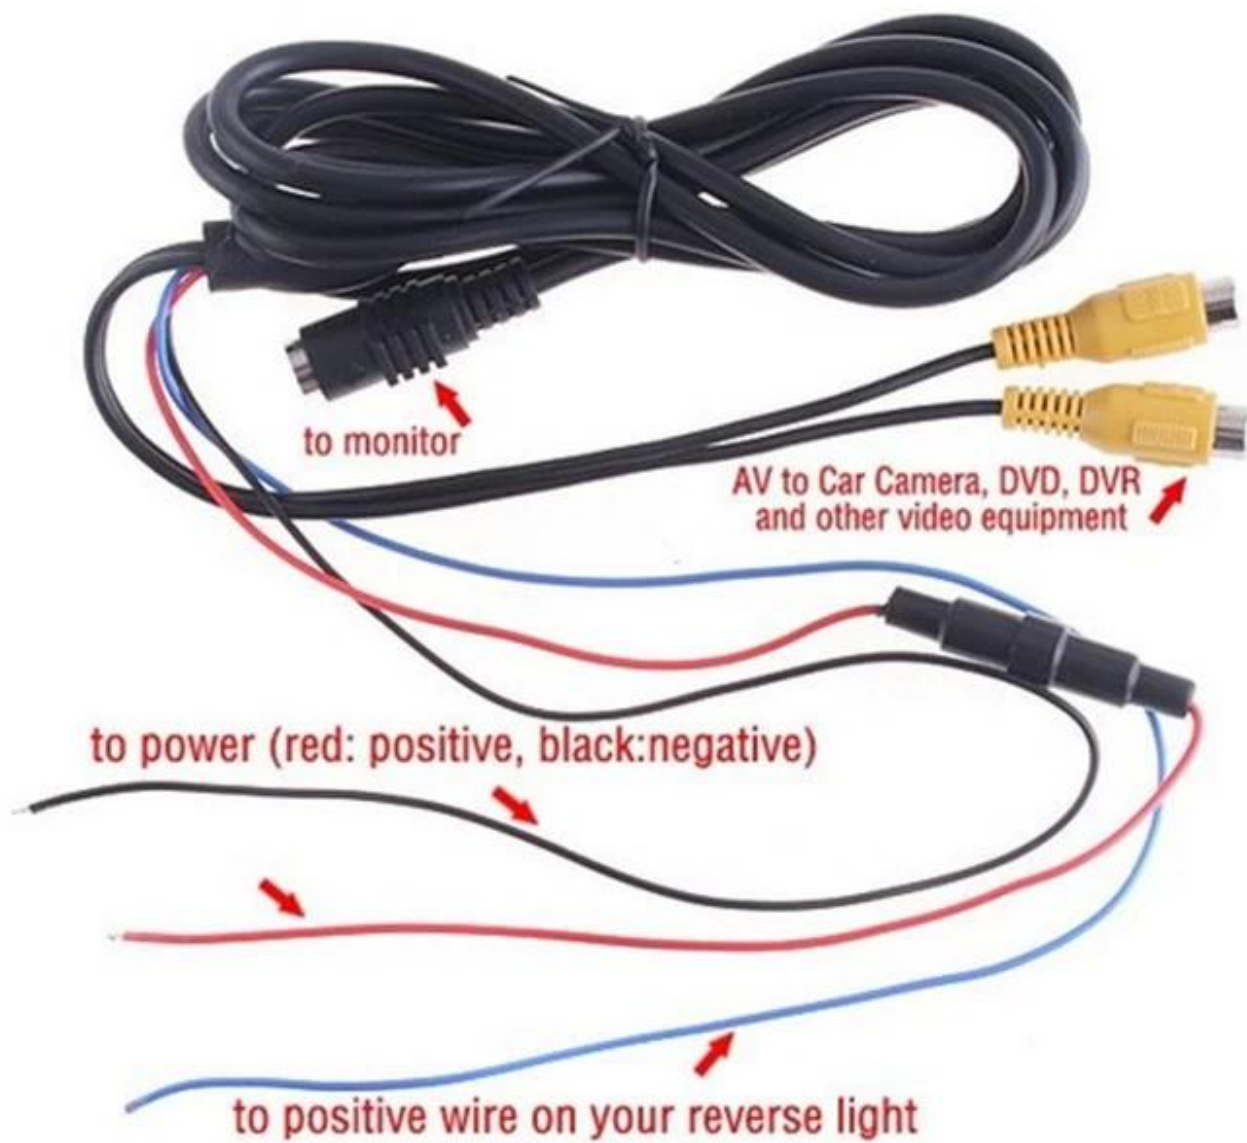

RCM-P7 superiore di vendita Display pannello LCD di monitoraggio da 7 pollici

LCD Car Monitor'S Carattere:

1. Display: Pannello 7 pollici TFT LCD, 16: 9
2. Risoluzione: 234 x 480Pixel
3. Alimentazione: DC 12V, Consumo: $\leq 7W$
- Monitor LCD 4. multiuso per VCD / DVD / TV / GPS
5. Lo schermo blu compare con la scomparsa del segnale video
6. filo di collegamento può passare attraverso il tubo nella sede di automobile
7. Utilizzando un cavo di alta qualità e ad alta luminosità della retroilluminazione per migliorare la chiarezza e durare a lungo
8. Colore disponibile: Nero

Alimentazione: DC12V

Viene fornito con l'adattatore 220V-12V

Consumo: 7W

Temperatura di funzionamento: -20 ~ 80 gradi Celsius

Umidità di funzionamento: 20% ~ 85%

Telecomando di funzione completa, schermo blu quando nessun segnale
Con stand alone staffa, poggiatesta montaggio cornice