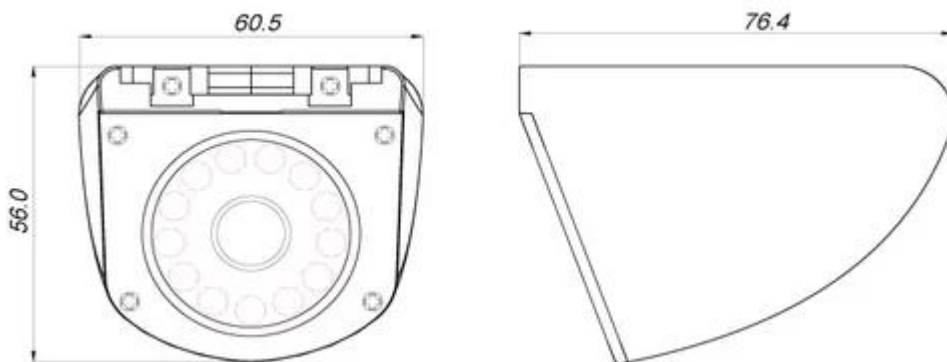

Car Vista laterale della macchina fotografica'S Carattere:

- 1.Metal-casi & nbsp; mobile & nbsp; lato & nbsp; vista & nbsp; con & nbsp; & nbsp; fissato lente.
- 2.Available & nbsp; in & nbsp; silver & nbsp; finitura.
- 3.Low & nbsp; potere & nbsp; consumo
- 4.Easy installation on ceiling or wall, surface or flush mount.
- 5.IP67 & nbsp; impermeabile