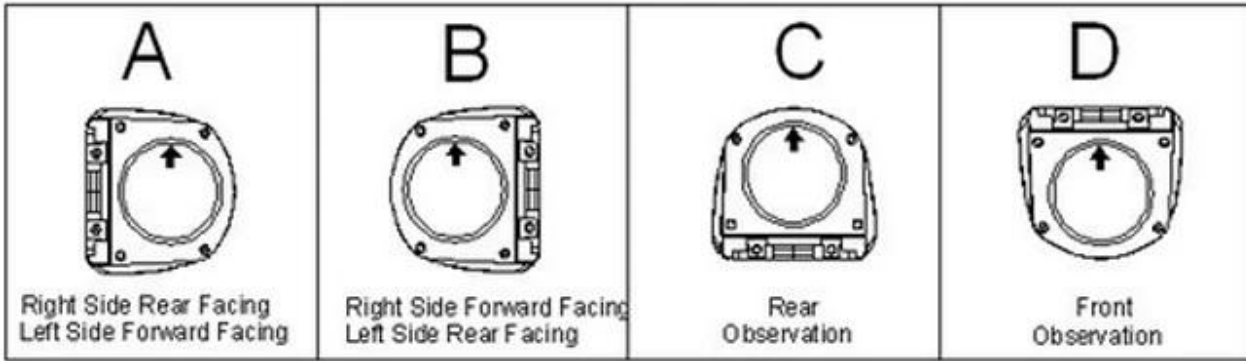

Car Vista laterale della macchina fotografica'S Carattere:

- 1.Metal-casi & nbsp; mobile & nbsp; lato & nbsp; vista & nbsp; con & nbsp; & nbsp; fissato lente.
- 2.Available & nbsp; in & nbsp; silver & nbsp; finitura.
- 3.Low & nbsp; potere & nbsp; consumo
- 4.Easy installation on ceiling or wall, surface or flush mount.
- 5.IP67 & nbsp; impermeabile

Car Vista laterale della macchina fotografica'S Parametro:

Voce	Parametro
Sensor	CCD 1/3 Sony di colore
Sistema TV	PAL / NTSC
Risoluzione	420TVL / 480TVL / 600TL per facoltativo
Sensibilità	0 & nbsp; Lux & nbsp; presso & nbsp; F1.2 & nbsp; (Infrared & nbsp; LED & nbsp; On)
Scanning & nbsp; sistema	625TVL, 2: 1 & nbsp; interlacciato

Camera Module Orientation Matches Letter Orientation Illustrated:

Car Vista laterale della macchina fotografica'S Certificazione:

Richmor hanno **Car Vista laterale della macchina fotografica e 7 pollici LCD Car Monitor** per il veicolo di realizzare in tempo reale da remoto di monitoraggio.