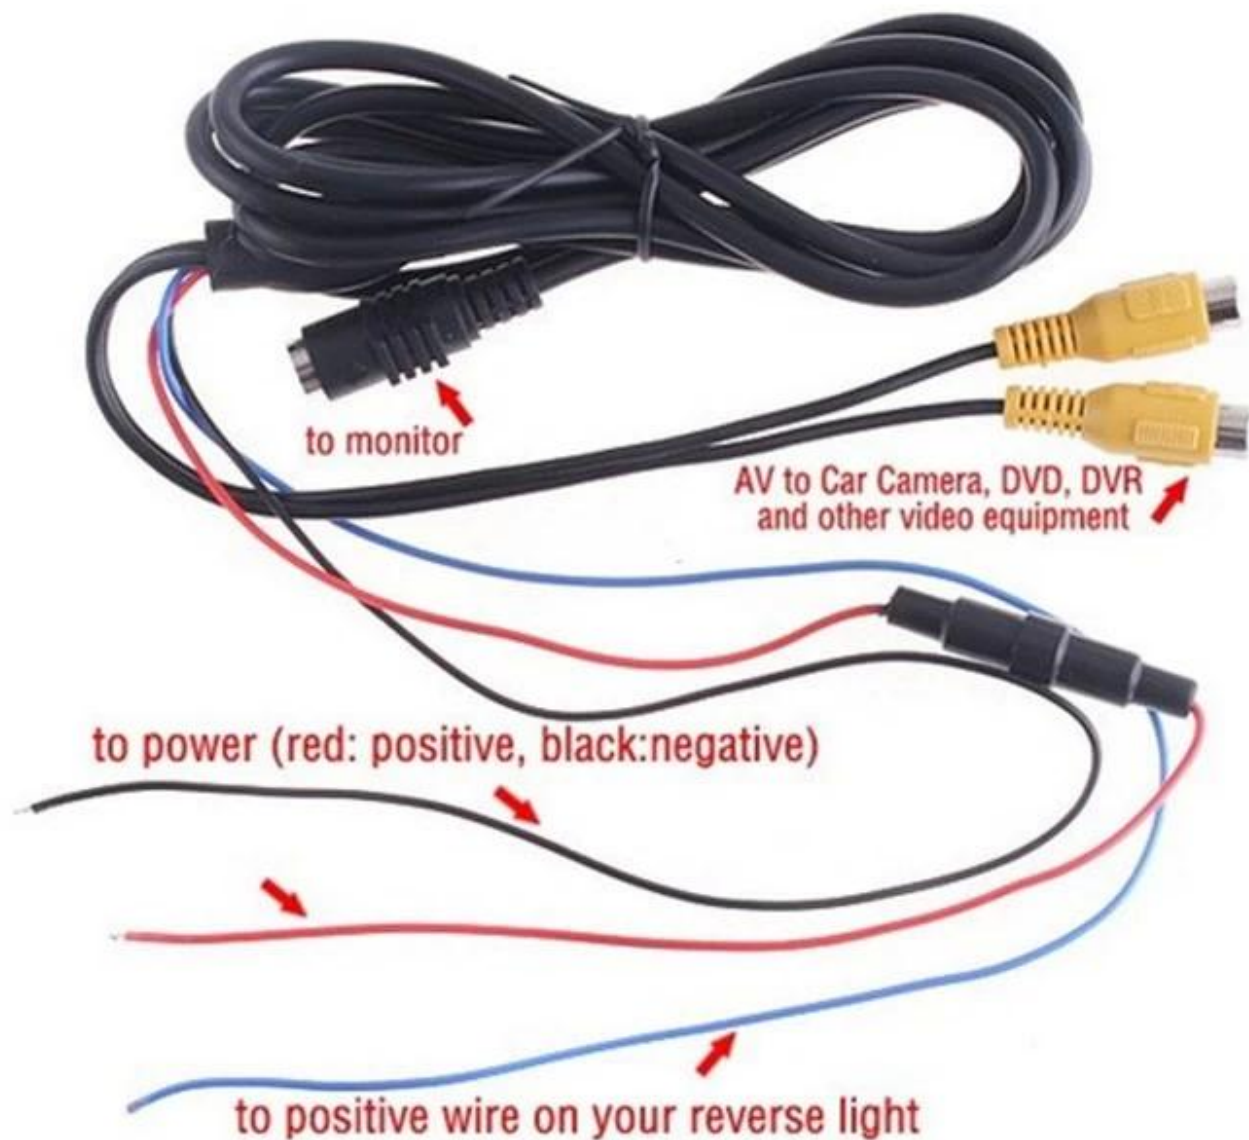

5. écran bleu apparaît avec la disparition de signal vidéo

6. fil Connexion peut passer par le tube dans le siège de voiture

7 Utilisation d'un câble de haute qualité et de haute luminosité du rétroéclairage afin d'améliorer la clarté et de longue durée

### **Moniteur LCD voiture«de les Photos:**

Humidité de fonctionnement: 20% ~ 85%

Télécommande de fonction, écran bleu quand aucun signal

Avec stand support seul, appuie-tête cadre de montage

**7inch Moniteur LCD de voitures** 's de certification: