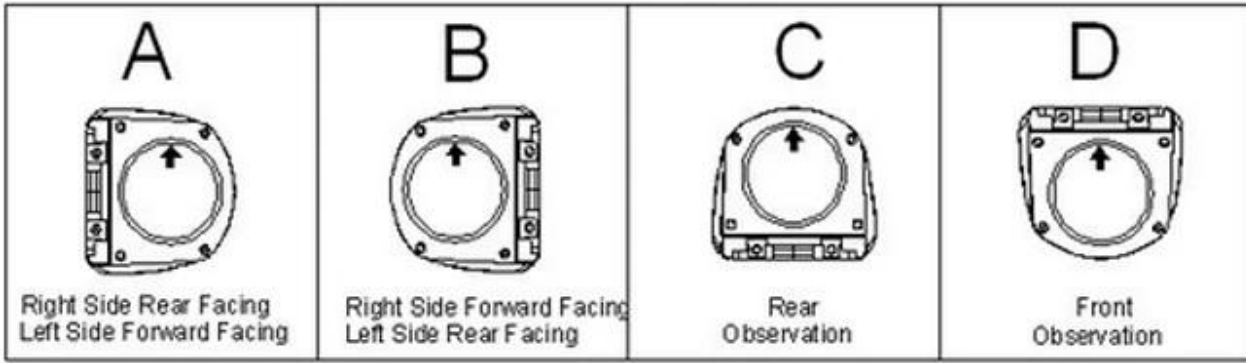

Camera Module Orientation Matches Letter Orientation Illustrated: