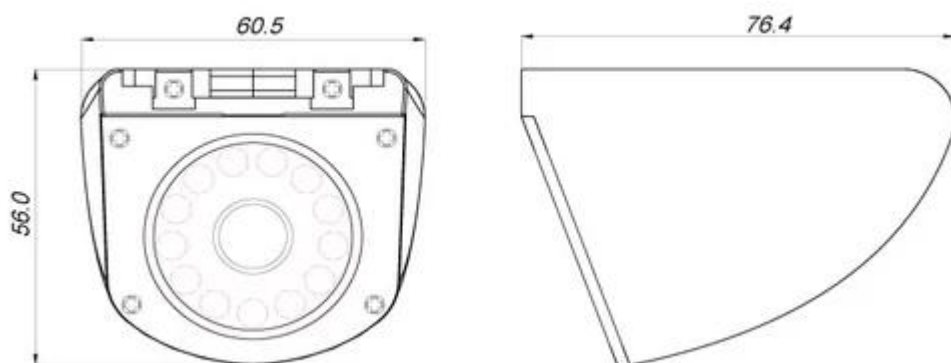

Voiture Vue latérale caméra'S Caractère:

- 1.Metal-cas & nbsp; mobiles & nbsp; côté & nbsp; vue & nbsp; avec & nbsp; & nbsp; fixé lentilles.
2. Disponible & nbsp; dans & nbsp; argent & nbsp; finition.
- 3.Low & nbsp; puissance & nbsp; la consommation
- 4.Easy installation on ceiling or wall, surface or flush mount.
- 5.IP67 & nbsp; étanche