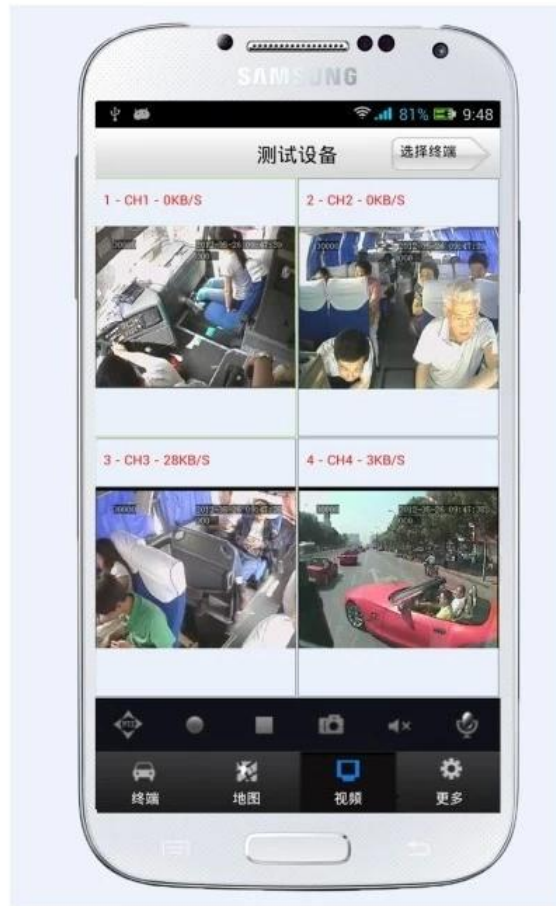

Certificación