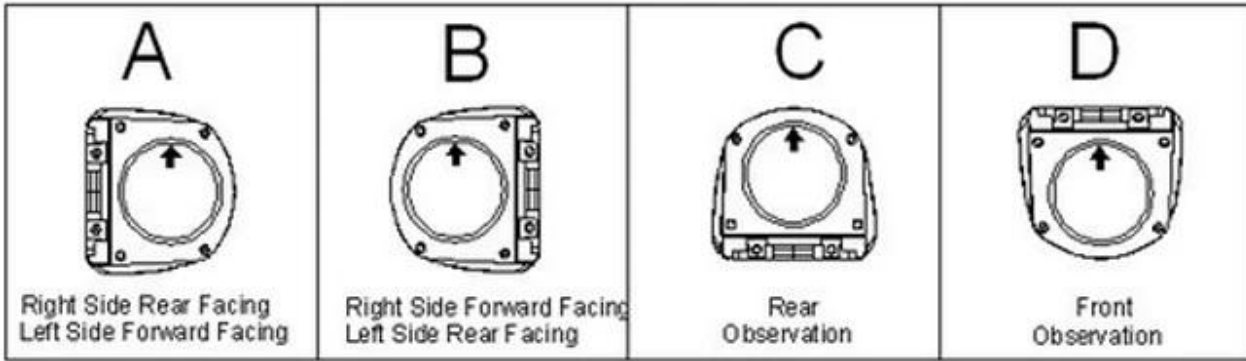

Vista lateral del coche de la cámara'S Personajes:

- 1.Metal-cases & nbsp; móvil & nbsp; lado & nbsp; view & nbsp; con & nbsp; fija & nbsp; lente.
- 2.Available & nbsp; & nbsp; plata & nbsp; acabado.
- 3.Low & nbsp; potencia & nbsp; consumo
- 4.Easy installation on ceiling or wall, surface or flush mount.
- 5.IP67 & nbsp; resistente al agua

Vista lateral del coche de la cámara'S Parámetro:

Artículo	Parámetro
Sensor	Tercera Color Sony CCD
Sistema de TV	PAL / NTSC
Resolución	420TVL / 480TVL / 600TL para opcional
Sensibilidad	0 & nbsp; Lux & nbsp; at & nbsp; F1.2 & nbsp; & nbsp; (Infrarrojos & nbsp; LED & nbsp; On)
Escaneo y & nbsp; Sistema	625TVL, 2: 1 & nbsp; Entrelazado

Camera Module Orientation Matches Letter Orientation Illustrated:

Vista lateral del coche de la cámara'S Certificación:

Richmor tiene **Vista lateral del coche de la cámara** y **7 pulgadas LCD monitor del coche** para el vehículo para realizar en tiempo real de forma remota el monitoreo.