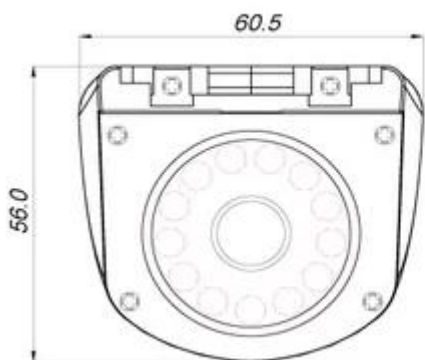

Vista lateral del coche de la cámara'S Personajes:

- 1.Metal-cases & nbsp; móvil & nbsp; lado & nbsp; view & nbsp; con & nbsp; fija & nbsp; lente.
- 2.Available & nbsp; & nbsp; plata & nbsp; acabado.
- 3.Low & nbsp; potencia & nbsp; consumo
- 4.Easy installation on ceiling or wall, surface or flush mount.
- 5.IP67 & nbsp; resistente al agua

Vista lateral del coche de la cámara'S Parámetro:

Artículo	Parámetro
Sensor	Tercera Color Sony CCD
Sistema de TV	PAL / NTSC
Resolución	420TVL / 480TVL / 600TL para opcional
Sensibilidad	0 & nbsp; Lux & nbsp; at & nbsp; F1.2 & nbsp; & nbsp; (Infrarrojos & nbsp; LED & nbsp; On)
Escaneo y & nbsp; Sistema	625TVL, 2: 1 & nbsp; Entrelazado

Camera Module Orientation Matches Letter Orientation Illustrated:

Vista lateral del coche de la cámara'S Certificación:

Richmor tiene **Vista lateral del coche de la cámara** y **7 pulgadas LCD monitor del coche** para el vehículo para realizar en tiempo real de forma remota el monitoreo.

Vista lateral del coche de la cámara'S Embalaje:

Vista lateral del coche de la cámara'S Envío El artículo:

1. & nbsp; FedEx / DHL / UPS / TNT & nbsp; de & nbsp; muestras, & nbsp; de puerta a puerta;
2. & nbsp; Delivery & nbsp; Tiempo: & nbsp; 7.3 & nbsp; días & nbsp; de & nbsp; muestras; negoniation de & nbsp; lotes & nbsp; bienes.