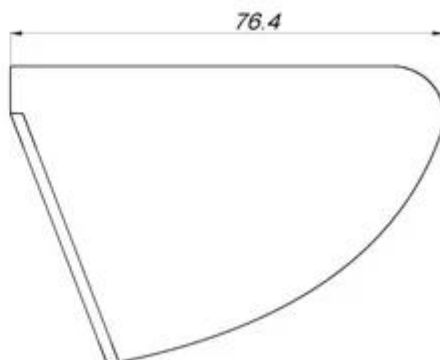

Vista lateral del coche de la cámara'S Personajes:

- 1.Metal-cases & nbsp; móvil & nbsp; lado & nbsp; view & nbsp; con & nbsp; fija & nbsp; lente.
- 2.Available & nbsp; & nbsp; plata & nbsp; acabado.
- 3.Low & nbsp; potencia & nbsp; consumo
- 4.Easy installation on ceiling or wall, surface or flush mount.
- 5.IP67 & nbsp; resistente al agua

Vista lateral del coche de la cámara'S Parámetro:

Artículo	Parámetro
Sensor	Tercera Color Sony CCD
Sistema de TV	PAL / NTSC
Resolución	420TVL / 480TVL / 600TL para opcional
Sensibilidad	0 & nbsp; Lux & nbsp; at & nbsp; F1.2 & nbsp; & nbsp; (Infrarrojos & nbsp; LED & nbsp; On)
Escaneo y & nbsp; Sistema	625TVL, 2: 1 & nbsp; Entrelazado

Vista lateral del coche de la cámara'S Embalaje:

Vista lateral del coche de la cámara'S Envío El artículo:

1. & nbsp; FedEx / DHL / UPS / TNT & nbsp; de & nbsp; muestras, & nbsp; de puerta a puerta;
2. & nbsp; Delivery & nbsp; Tiempo: & nbsp; 7.3 & nbsp; días & nbsp; de & nbsp; muestras; negoniation de & nbsp; lotes & nbsp; bienes.