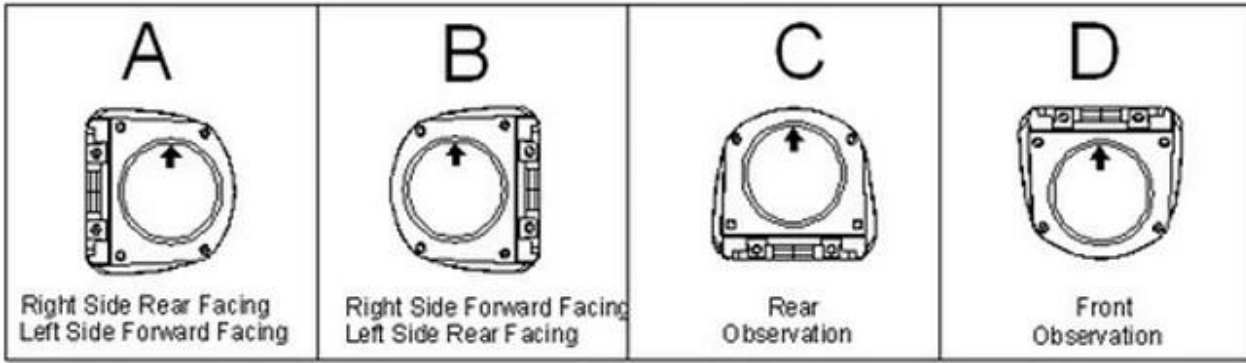

Vista lateral del coche de la cámara'S Personajes:

- 1.Metal-cases & nbsp; móvil & nbsp; lado & nbsp; view & nbsp; con & nbsp; fija & nbsp; lente.
- 2.Available & nbsp; & nbsp; plata & nbsp; acabado.
- 3.Low & nbsp; potencia & nbsp; consumo
- 4.Easy installation on ceiling or wall, surface or flush mount.
- 5.IP67 & nbsp; resistente al agua

Vista lateral del coche de la cámara'S Parámetro:

Artículo	Parámetro
Sensor	Tercera Color Sony CCD
Sistema de TV	PAL / NTSC
Resolución	420TVL / 480TVL / 600TL para opcional
Sensibilidad	0 & nbsp; Lux & nbsp; at & nbsp; F1.2 & nbsp; & nbsp; (Infrarrojos & nbsp; LED & nbsp; On)
Escaneo y & nbsp; Sistema	625TVL, 2: 1 & nbsp; Entrelazado

Camera Module Orientation Matches Letter Orientation Illustrated:

Vista lateral del coche de la cámara'S Certificación:

Richmor tiene **Vista lateral del coche de la cámara** y **7 pulgadas LCD monitor del coche** para el vehículo para realizar en tiempo real de forma remota el monitoreo.