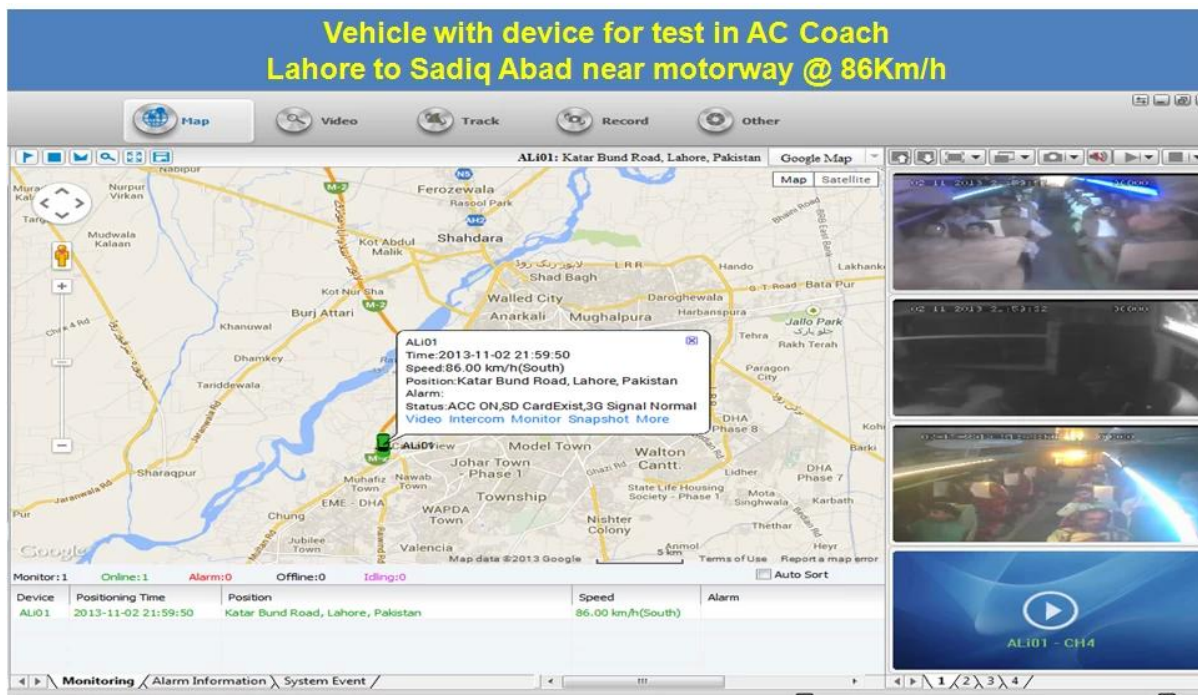

Unsere CMS-Software-Anwendung:

Für Windows-PC Echtzeitüberwachung

Für IOS & Android OS Handy Surveillance