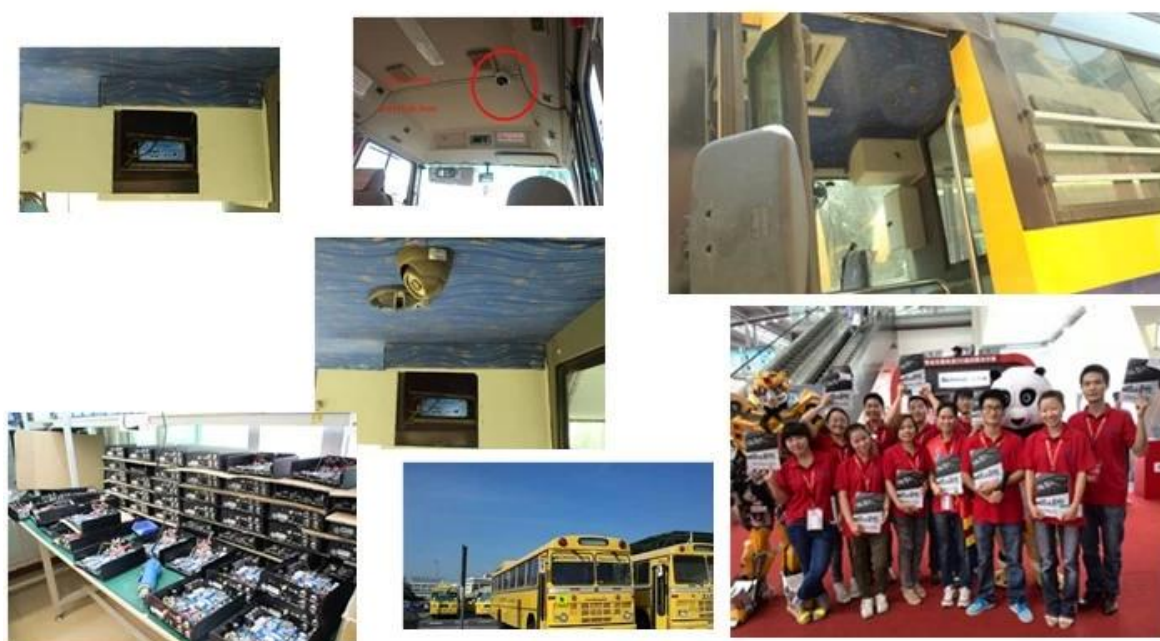

Zertifizierung: