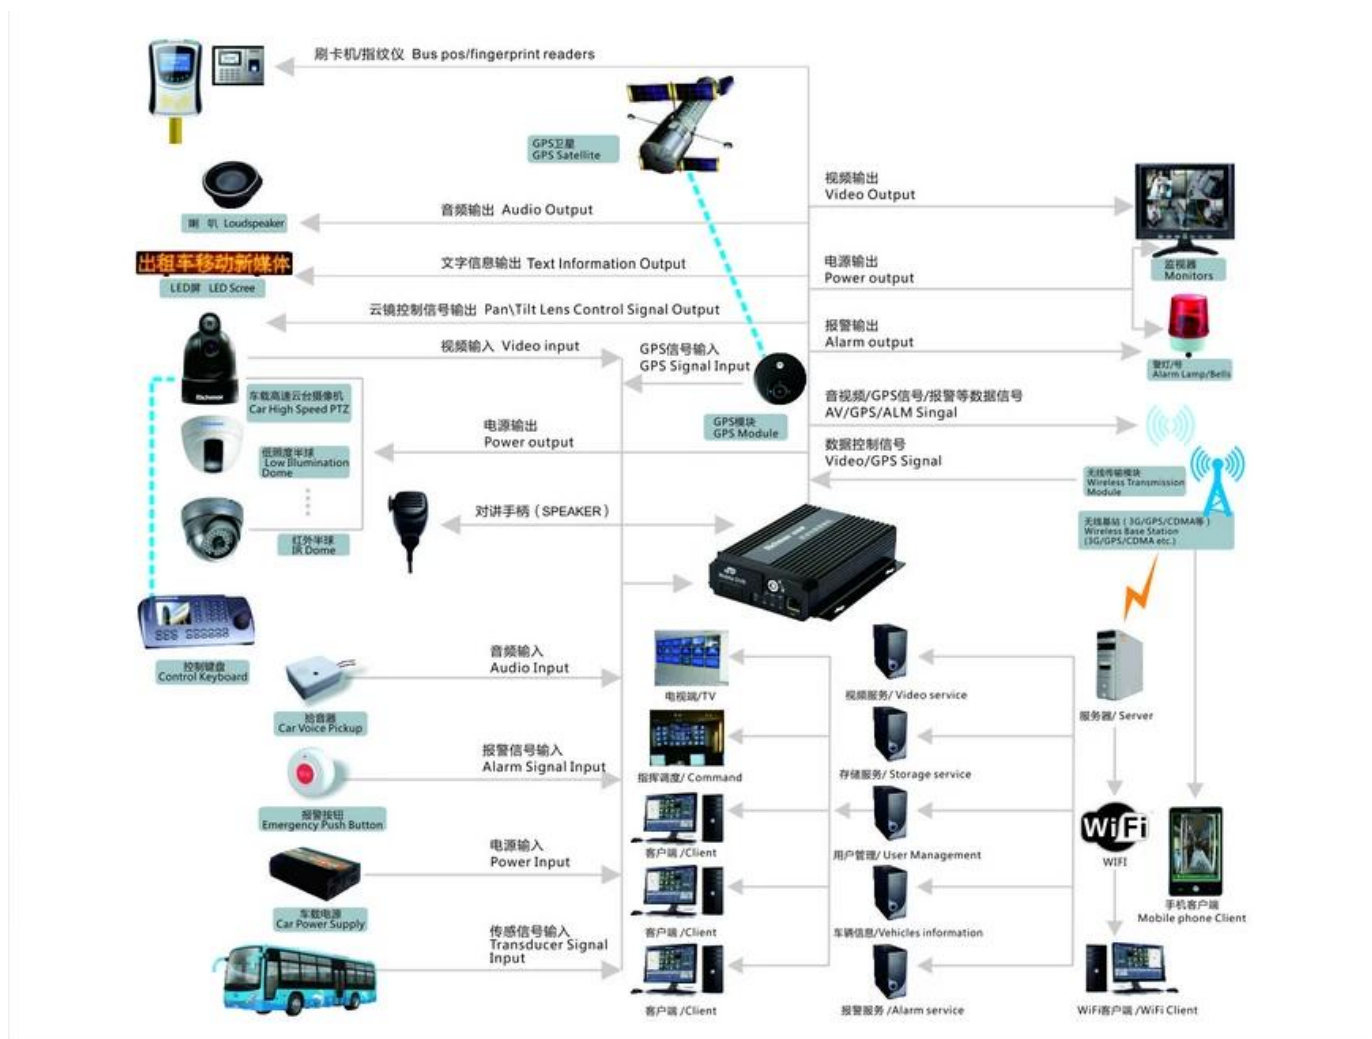

Andere verwandte Arten von mobilen DVR

Gute Beziehung zu unseren Kunden