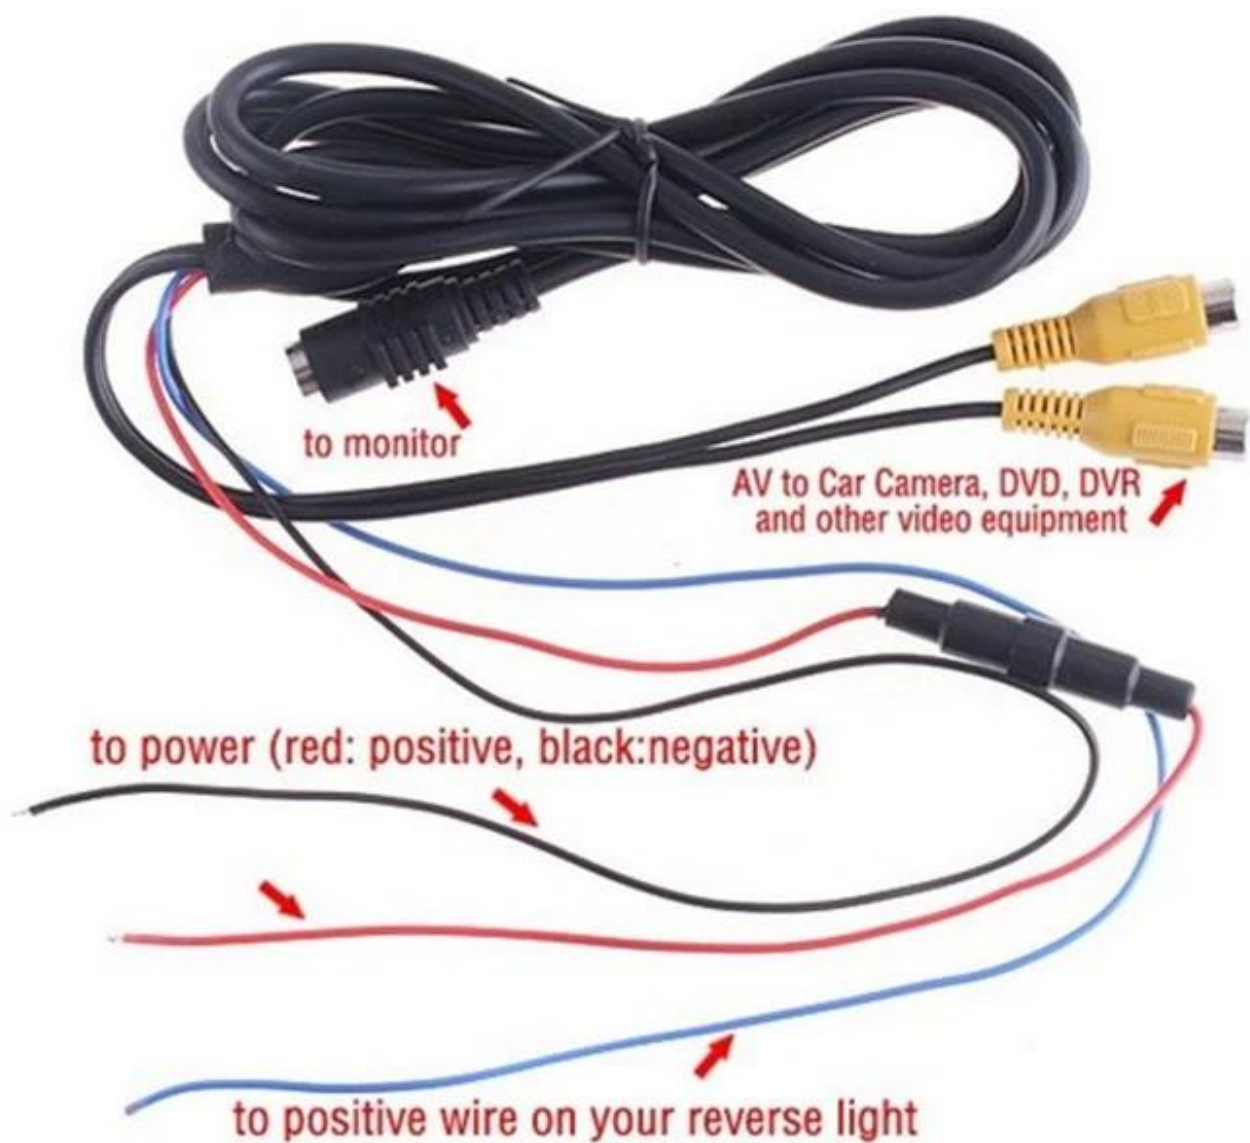

System: NTSC / PAL

video: dva způsob, jak video vstup (BNC konektor)

Audio: 1 zvukový vstup

Analogový LCD Španěl OSD menu jazyk: angličtina / čínština

Zadní sledování: obraz může být změněná vlevo a vpravo, nahoru a dolů

Napájecí zdroj: DC12V

Dodává se s adaptérem 220V-12V

Spotřeba energie: 7W

Provozní teplota: -20 ~ 80 stupňů Celsia

Provozní vlhkost: 20 % ~ 85 %

Plně funkční dálkové ovládání, modrá obrazovka, když žádný signál  
S sám stojánek, Headrest držák rámu

**7 palcový LCD Auto Monitor "s certifikací:**

Kromě výrobků pro vozidla 7 palcový LCD Auto Monitor pro vozidla, Mají Richmor [P2P IP kamera](#).

**7 palcový LCD Auto Monitor pro vozidla je balení:**