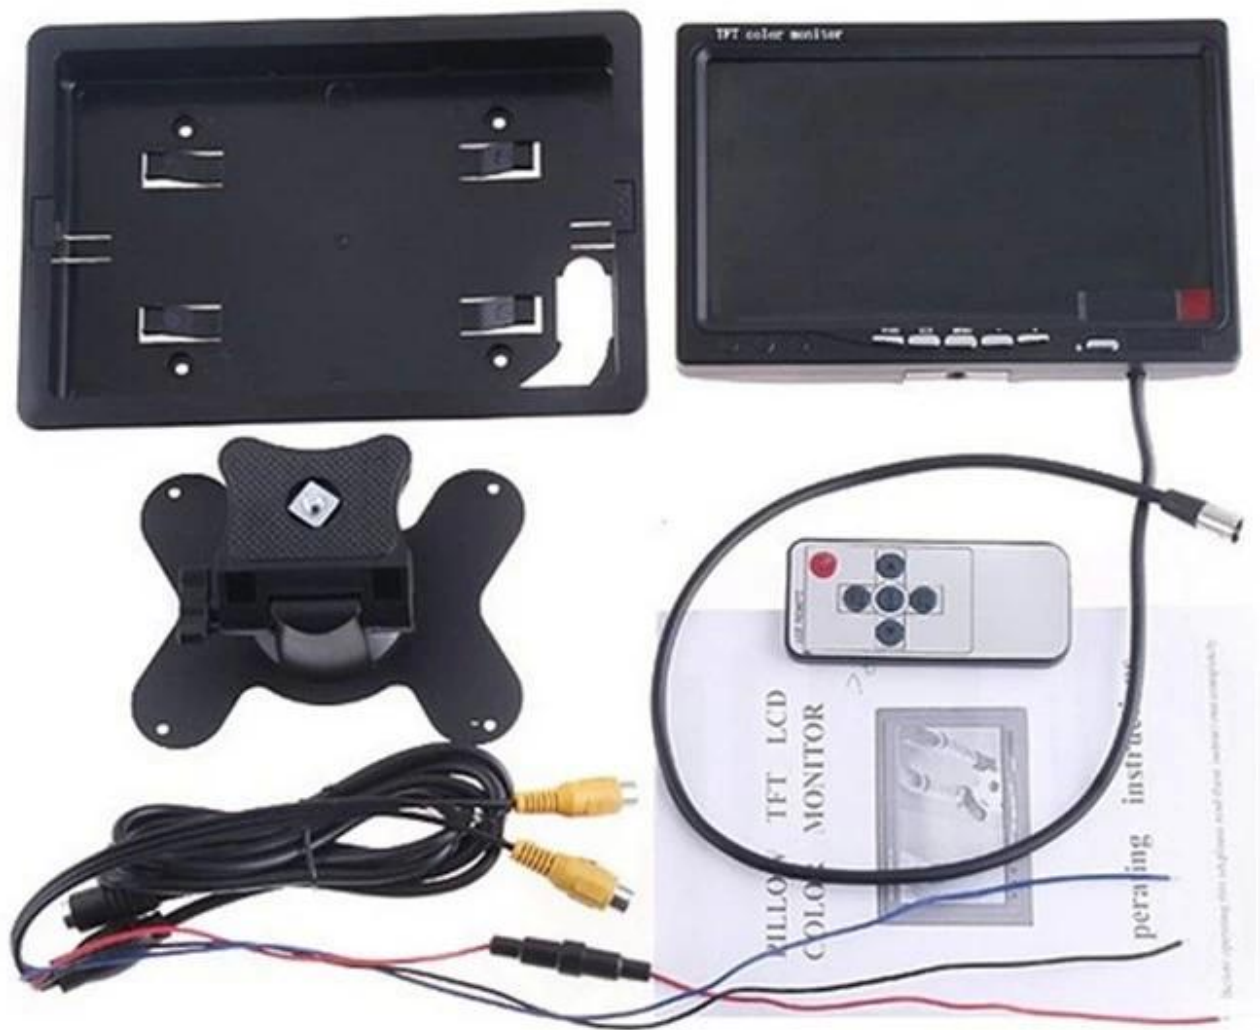

# 1080P hd monitoru pro zabezpečení vozidel s mobilní dvr

## Auto LCD Monitorje znak:

1. displej: 7 palců TFT LCD panely, 16:9
2. rozlišení: 234 x 480pixels
3. napájení: DC 12V, napájení spotřeba:  $\leq 7W$
4. Multifunkční LCD monitor pro VCD/DVD/TV/GPS
5. modré obrazovky s zmizení video signálu
6. připojení drátu může projít trubice v autosedačce
7. pomocí vysoce kvalitní kabel a vysoký jas podsvícení ke zlepšení průchodnosti a vydrží dlouho
8. dostupné barvy: černá

## Auto LCD Monitorje obrázků:

Parametr auto LCD monitoru:

7 palcový lcd monitor s BNC vstup, adaptér 220V

7 palcový TFT LCD monitor

Rozlišení: 480 \* RGB \* 234

Režim zobrazení: 16:9

Jas: 300 cd/m<sup>2</sup>

System: NTSC / PAL

video: dva způsob, jak video vstup (BNC konektor)

Audio: 1 zvukový vstup

Analogový LCD Španěl OSD menu jazyk: angličtina / čínština

Zadní sledování: obraz může být změněná vlevo a vpravo, nahoru a dolů