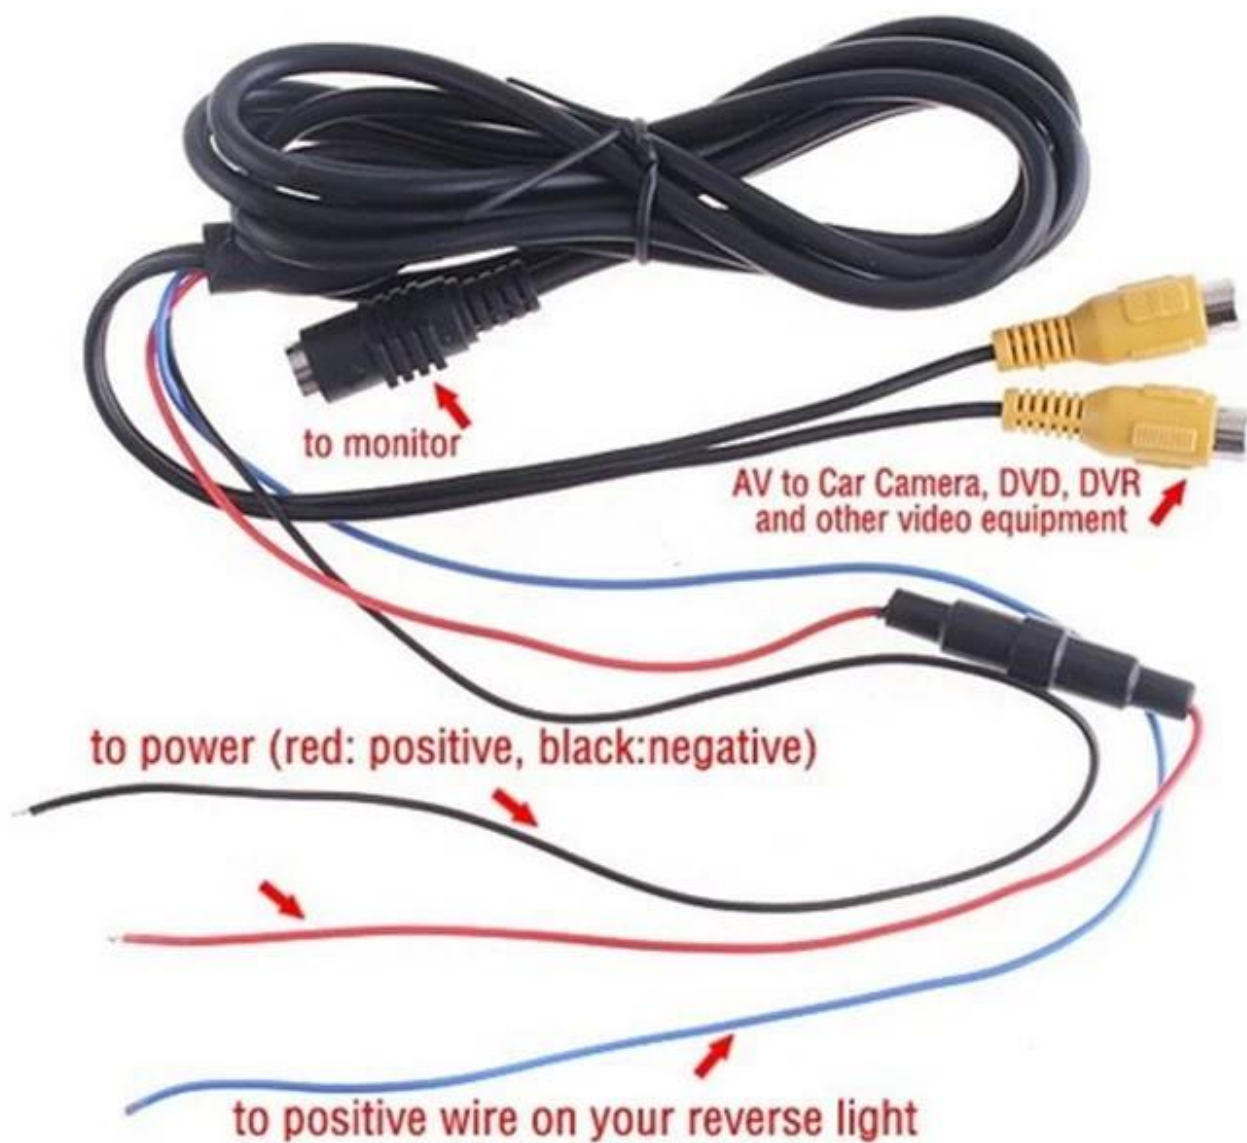

System: NTSC / PAL

video: dva způsob, jak video vstup (BNC konektor)

Audio: 1 zvukový vstup

Analogový LCD Španěl OSD menu jazyk: angličtina / čínština

Zadní sledování: obraz může být změněná vlevo a vpravo, nahoru a dolů

Napájecí zdroj: DC12V

Dodává se s adaptérem 220V-12V

Spotřeba energie: 7W

Provozní teplota: -20 ~ 80 stupňů Celsia

Provozní vlhkost: 20 % ~ 85 %

Plně funkční dálkové ovládání, modrá obrazovka, když žádný signál  
S sám stojánek, Headrest držák rámu