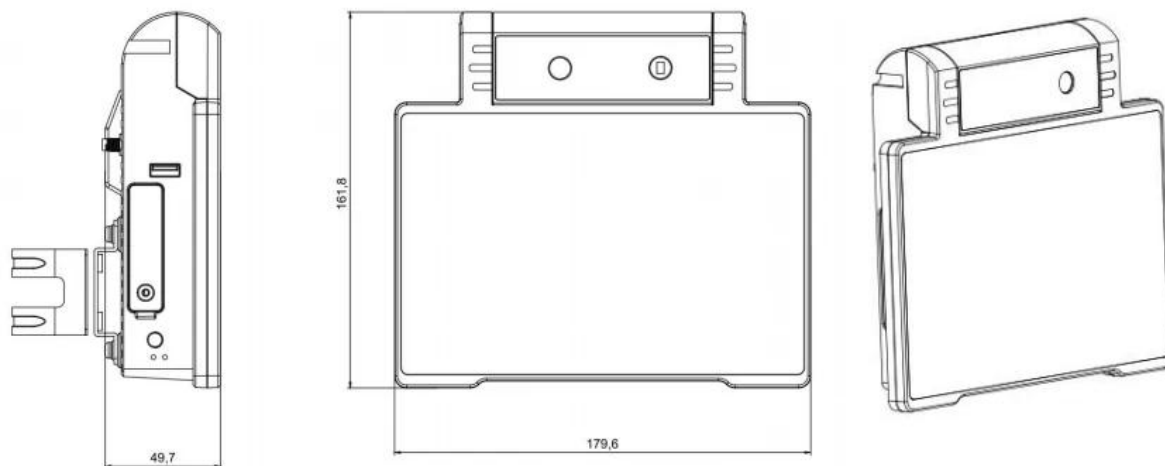

Výhoda

Bezdotyková detekce temp

Video dohled v reálném čase

Podpora formátu 1080P, H.265

Ukládání dat na dvou TF kartách

Monitorovací obrazovka v reálném čase a termovizní obrazovka

Inteligentní hlasové výzvy a alarmy
Detekce obličeje a snímek
4G úplná bezdrátová komunikace Netcom (volitelná)
GPS / BeiDou duální režim polohování (volitelné)
Podpora standardní platformy ministerstva
Podpora vzdálené aktualizace systému

Velikost [mm]

Případ aplikace