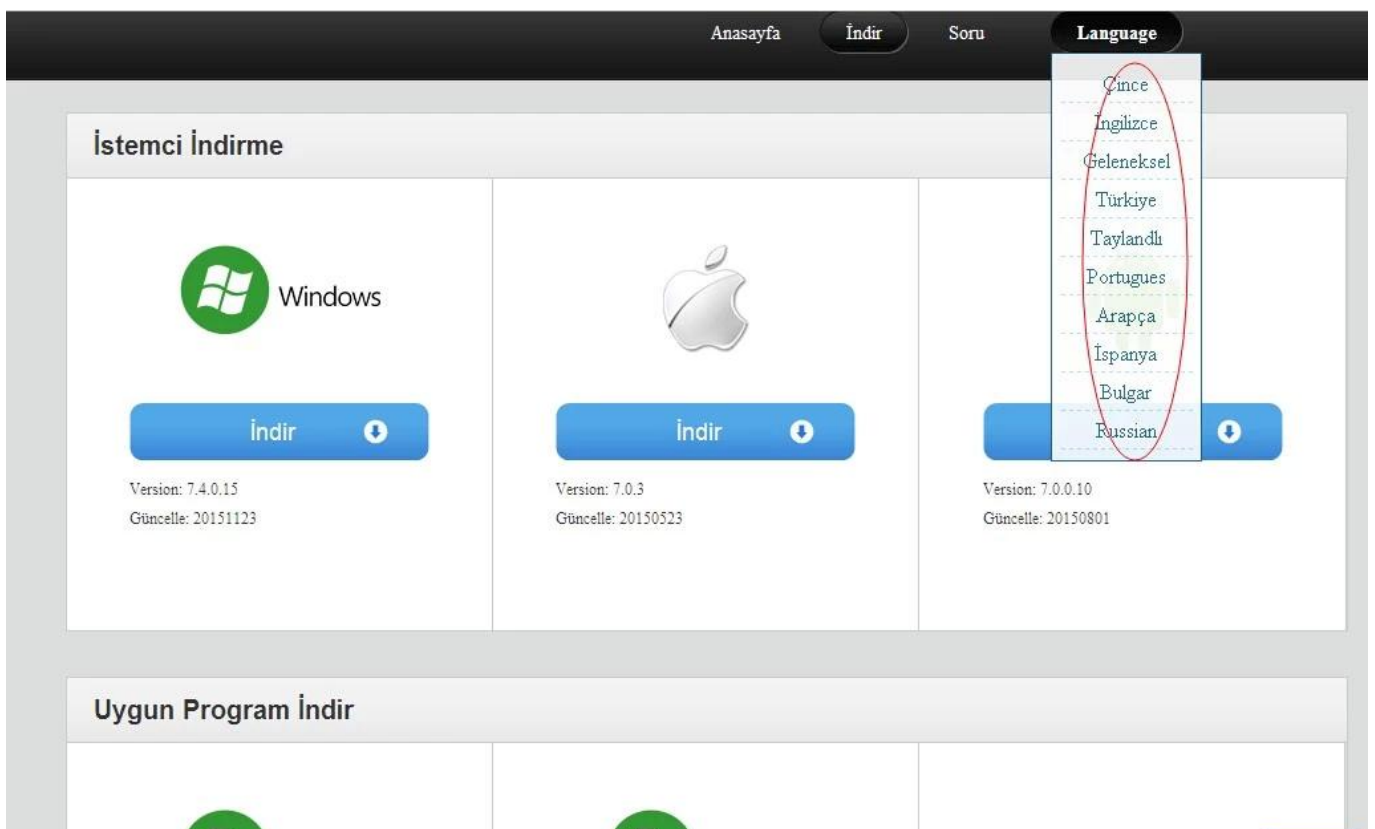

### Device Series

## Grafické rozhraní klienta uživatele

Naše mdvr podporuje monitorování PC, mobilních telefonů a dalších mobilních klientů.

Appliacation