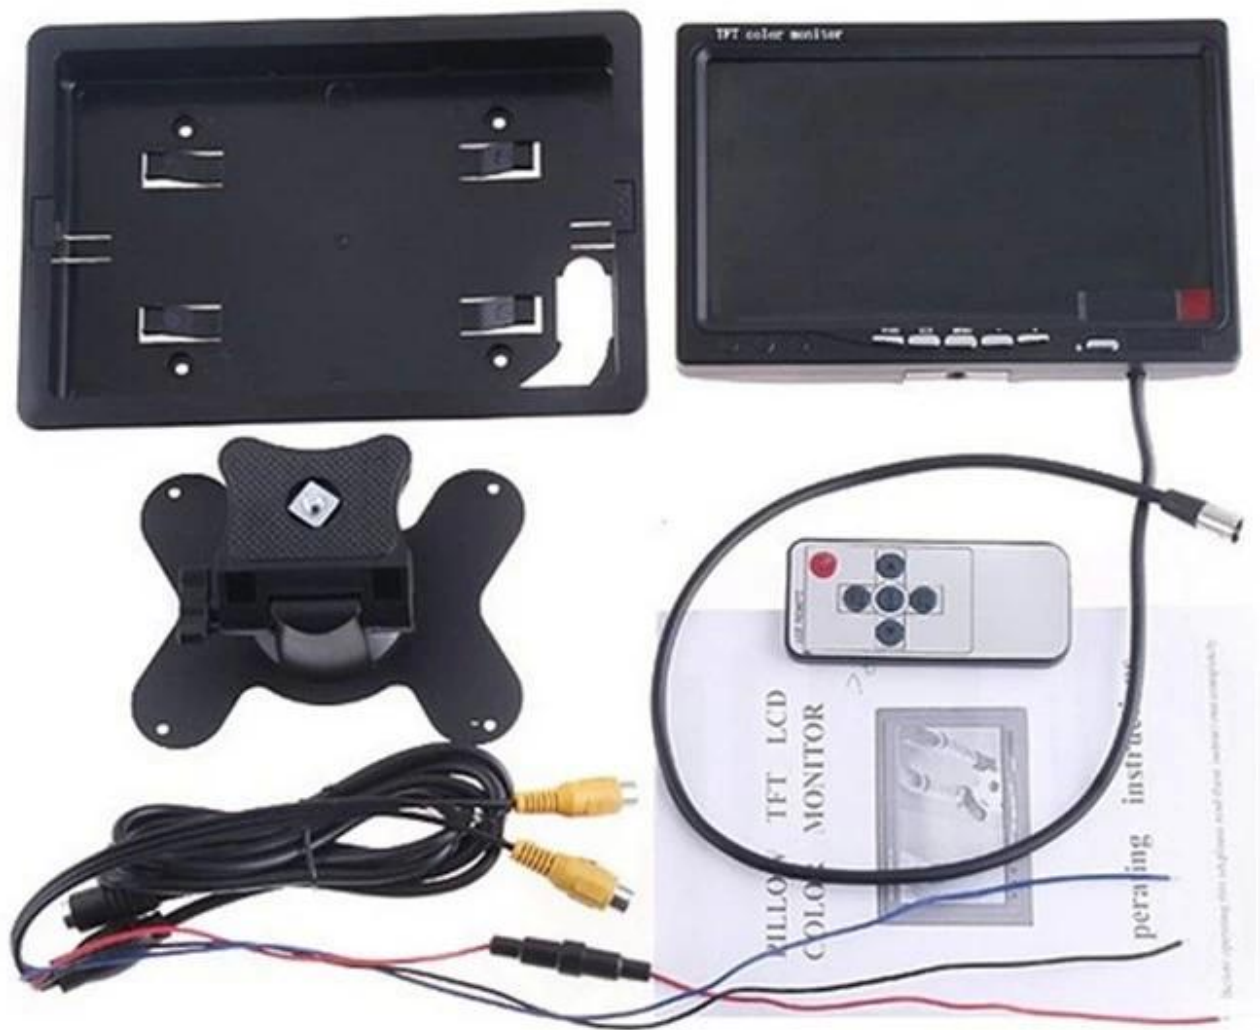

## **LCD monitor do auta'S Character:**

1. Displej: 7inch TFT LCD panel, 16: 9
2. Rozlišení: 234 x 480pixels
3. Napájení: DC 12V, spotřeba energie:  $\leq 7W$
4. Víceúčelový LCD monitor pro VCD / DVD / TV / GPS  
Objeví se zmizením videosignálu 5. Modrá obrazovka
6. Připojení drát může jít přes trubku v autosedačce
7. Použití vysoce kvalitní kabel a vysoký jas podsvícení s cílem zlepšit jasnost a trvat dlouho
8. Barva k dispozici: Black

#### Parametr LCD Car Monitoru:

7inch LCD monitor se vstupem BNC, 220V adaptér

7 palcový TFT LCD monitor

Rozlišení: 480 \* RGB \* 234

Mód zobrazení: 16: 9

Jas: 300 cd / m<sup>2</sup>

Systém: NTSC / PAL

video: obousměrné video vstup (BNC konektor)

Audio: 1 audio vstup

Analogový LCD panel jazyk OSD menu: English / Chinese

Zadní pozorování: image lze změnit vlevo a vpravo, nahoru a dolů

Napájení: DC12V

Dodává se s 220V-12V adaptéru

Příkon: 7W

Provozní teplota: -20 ~ 80 stupňů Celsia

Provozní vlhkost: 20% ~ 85%

Plně funkční dálkové ovládání, modrá obrazovka, když žádný signál  
S Samostatně stojící držák, montáž opěrky hlavy rámu

**7inch LCD monitor do auta "s Certifikace:**

Kromě produktů určených pro vozidla 7 palcový LCD monitor do auta pro vozidla, Richmor mají [P2P IP kamery](#),