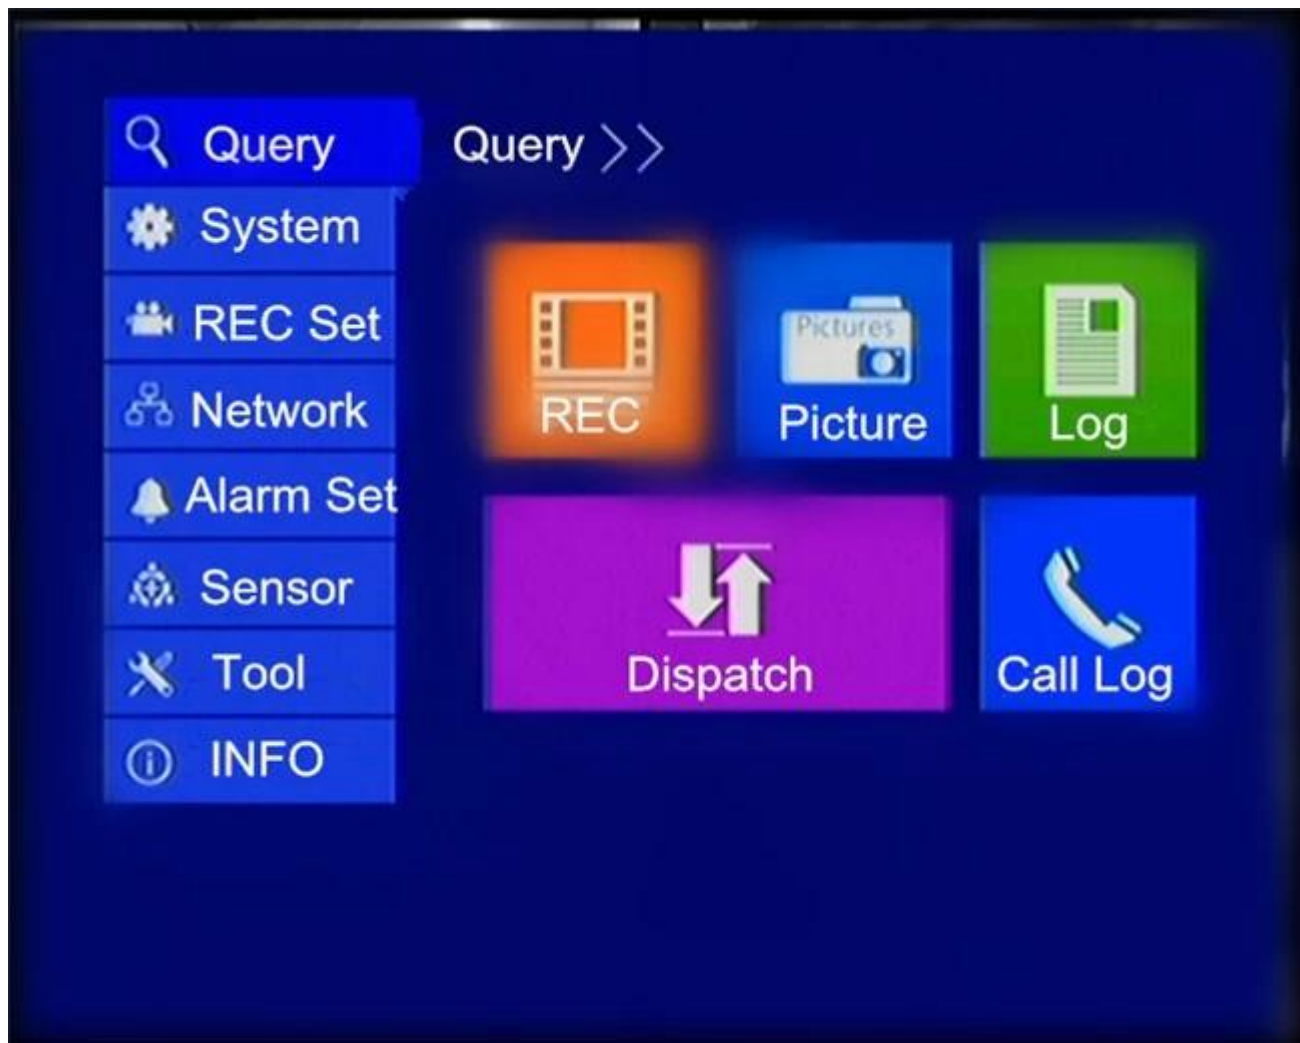

#### Parametr LCD Car Monitoru:

7inch LCD monitor se vstupem BNC, 220V adaptér

7 palcový TFT LCD monitor

Rozlišení: 480 \* RGB \* 234

Mód zobrazení: 16: 9

Jas: 300 cd / m<sup>2</sup>

Systém: NTSC / PAL

video: obousměrné video vstup (BNC konektor)

Audio: 1 audio vstup

Analogový LCD panel jazyk OSD menu: English / Chinese

Zadní pozorování: image lze změnit vlevo a vpravo, nahoru a dolů

Napájení: DC12V

Dodává se s 220V-12V adaptéru

Příkon: 7W

Provozní teplota: -20 ~ 80 stupňů Celsia

Provozní vlhkost: 20% ~ 85%

Plně funkční dálkové ovládání, modrá obrazovka, když žádný signál  
S Samostatně stojící držák, montáž opěrky hlavy rámu

**7inch LCD monitor do auta "s Certifikace:**

Kromě produktů určených pro vozidla 7 palcový LCD monitor do auta pro vozidla, Richmor mají [P2P IP kamery](#),