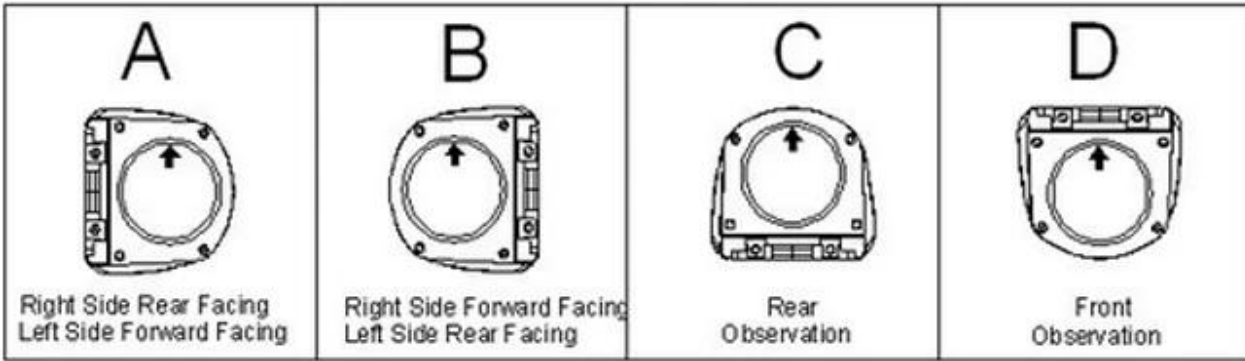

Car Side View Camera'S Character:

1. metal pouzdra a nbsp; mobilní & nbsp; boční & nbsp; view & nbsp; se & nbsp; pevné & nbsp; objektivu.
2. Available & nbsp; v & nbsp; silver & nbsp; povrch.
3. Low & nbsp; výkon & nbsp; spotřeba
4. Easy installation on ceiling or wall, surface or flush mount.
5. IP67 & nbsp; vodotěsný

Camera Module Orientation Matches Letter Orientation Illustrated:

Car Side View Camera'S Certifkace:

Richmor mají **Car Side View Camera** a **7 palcový LCD monitor do auta** pro vozidla realizovat v reálném čase na dálku sledovat.