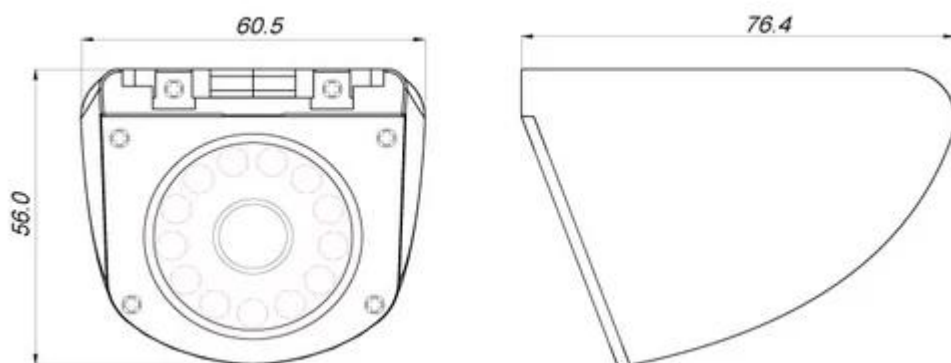

Car Side View Camera'S Character:

1. metal pouzdra a nbsp; mobilní & nbsp; boční & nbsp; view & nbsp; se & nbsp; pevné & nbsp; objektivu.
2. Available & nbsp; v & nbsp; silver & nbsp; povrch.
3. Low & nbsp; výkon & nbsp; spotřeba
4. Easy installation on ceiling or wall, surface or flush mount.
5. IP67 & nbsp; vodotěsný

Camera Module Orientation Matches Letter Orientation Illustrated:

Car Side View Camera'S Certifkace:

Richmor mají **Car Side View Camera** a **7 palcový LCD monitor do auta** pro vozidla realizovat v reálném čase na dálku sledovat.