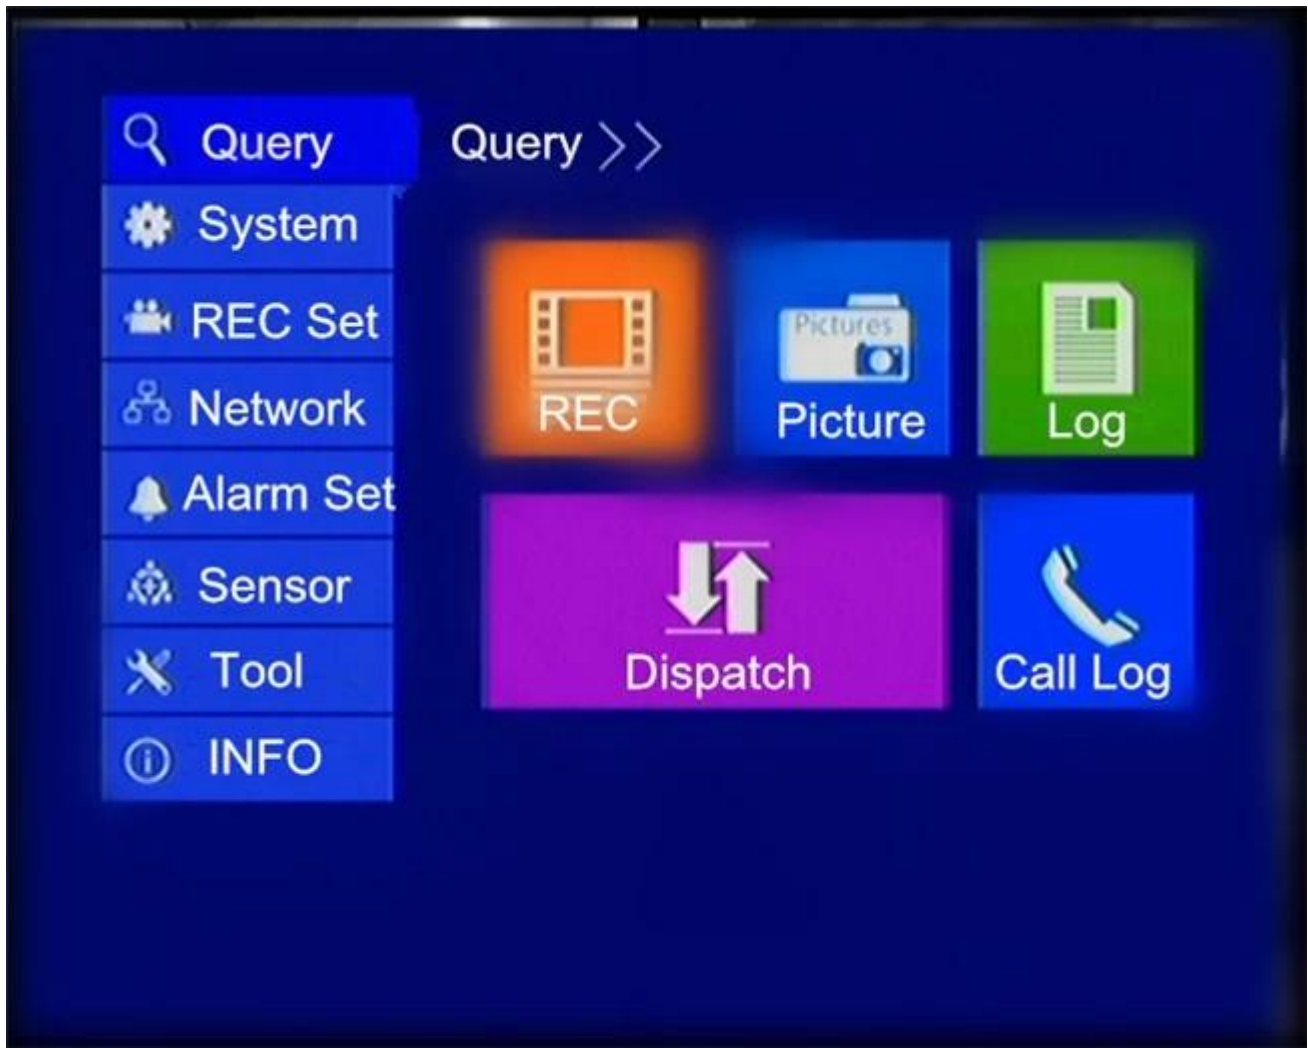

7Inch □□□□□□□□: