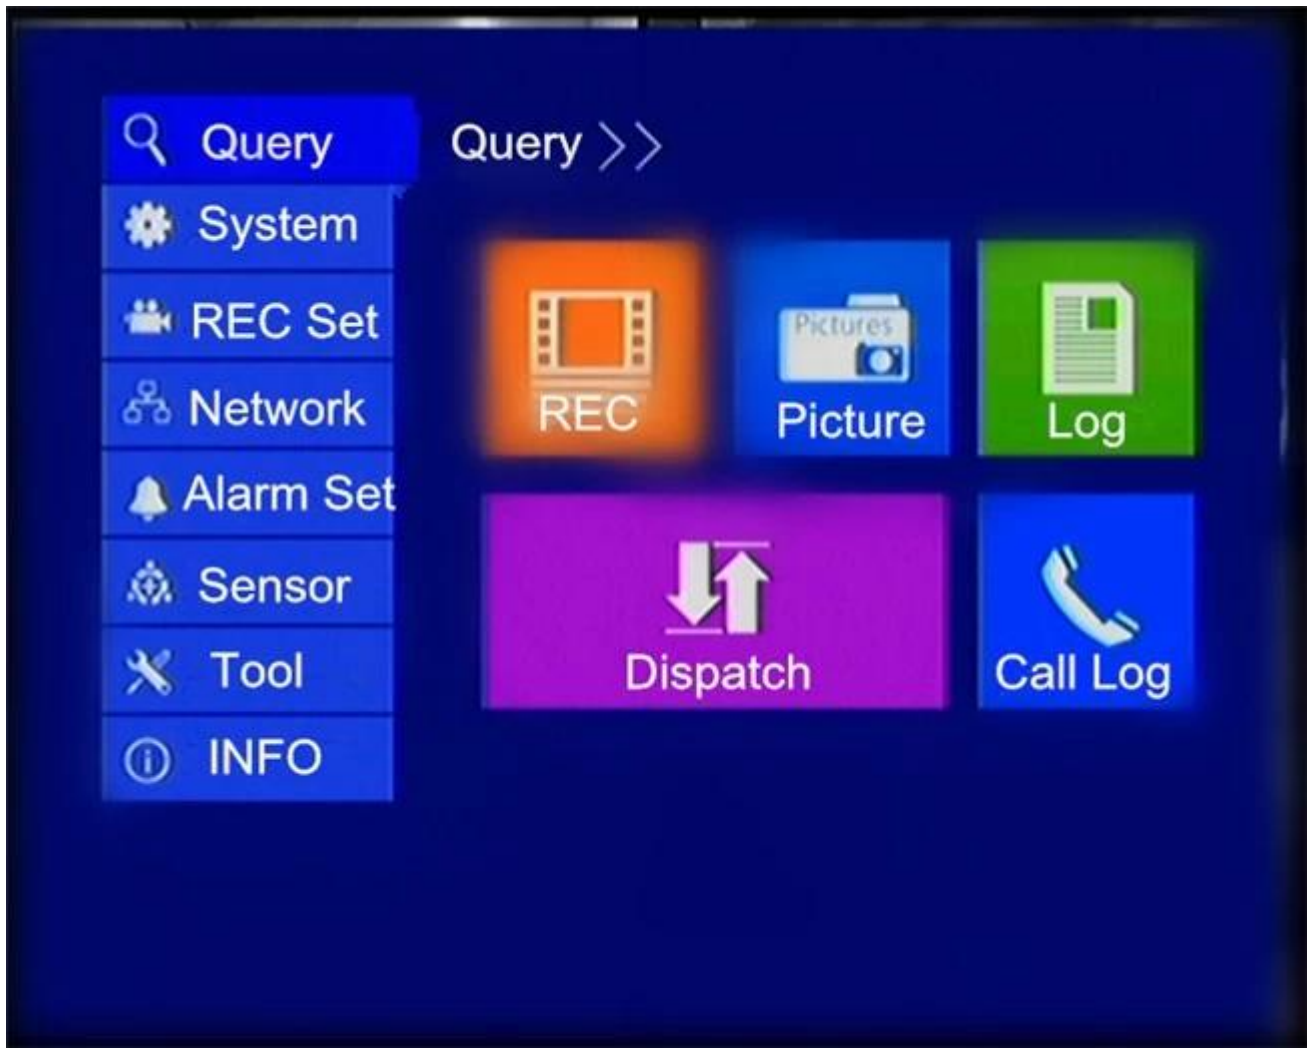

7Inch □□□□□□□□: