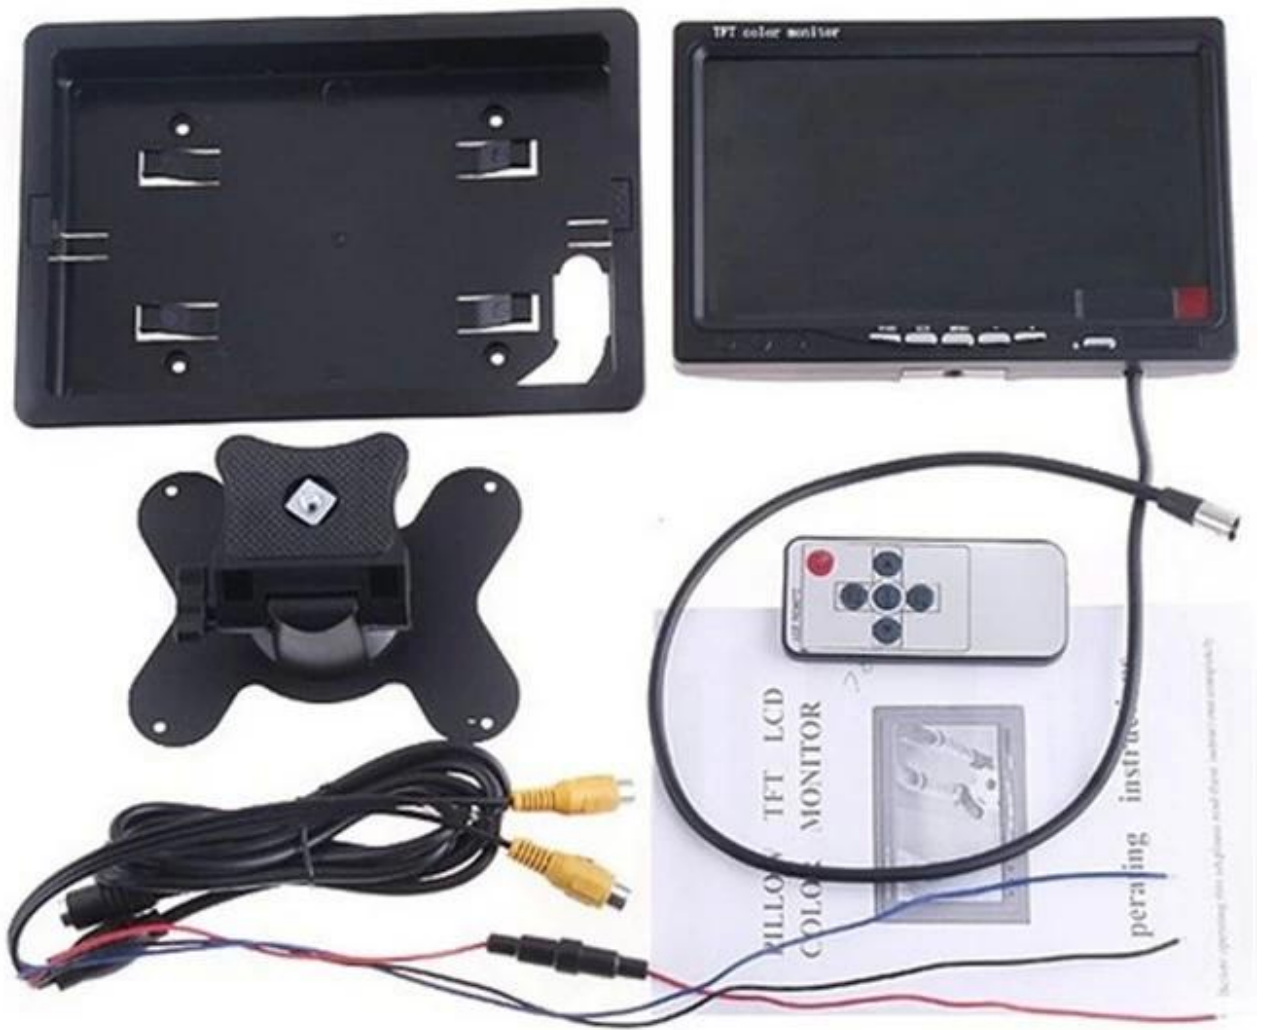

رصد لأمن المركبات مع موبايل دفر hd 1080p شاشة

للسيارات حرف lcd شاشة

1. شاشة lcd tft 16:9 : شاشة
2. 2 x 480 : شاشة
3. : شاشة -3v : شاشة 7 : شاشة
4. : شاشة /dvd/ : شاشة/gps
5. : شاشة
6. : شاشة
7. : شاشة
8. : شاشة

للسيارات صور lcd شاشة

○○○○ ○○○○○○ lcd ○○○○○○○○:

○○○○ lcd ○○○○ 220 ○○○○ □ ○○○○○○ ○○○○○○○○ ○○○○○○○○ ○○○○ 7 ○○○○

○○○○ lcd ○○○○ 7 ○○○○ tft

480 :○○○○○○ * rgb * 234

16:9 :○○○○○ ○○○

300 :○○○○○○ cd/m²

○○○○○○: ntsc/pal

○○○○○○○○ ○○○○○○○○○: dc12v

220 ○○○○ ○○ ○○○○ v-12

○○○ 7 :○○○○○○○ ○○○○○○○○

○○○○○○ ○○○○ 80 ~ 20-:○○○○○○○○○ ○○○○○○○○ ○○○○○

%85 ~ %20 :○○○○○○○○○○○ ○○○○○○○○○

Car camera wiring diagram showing connections for monitor, power, and reverse light.