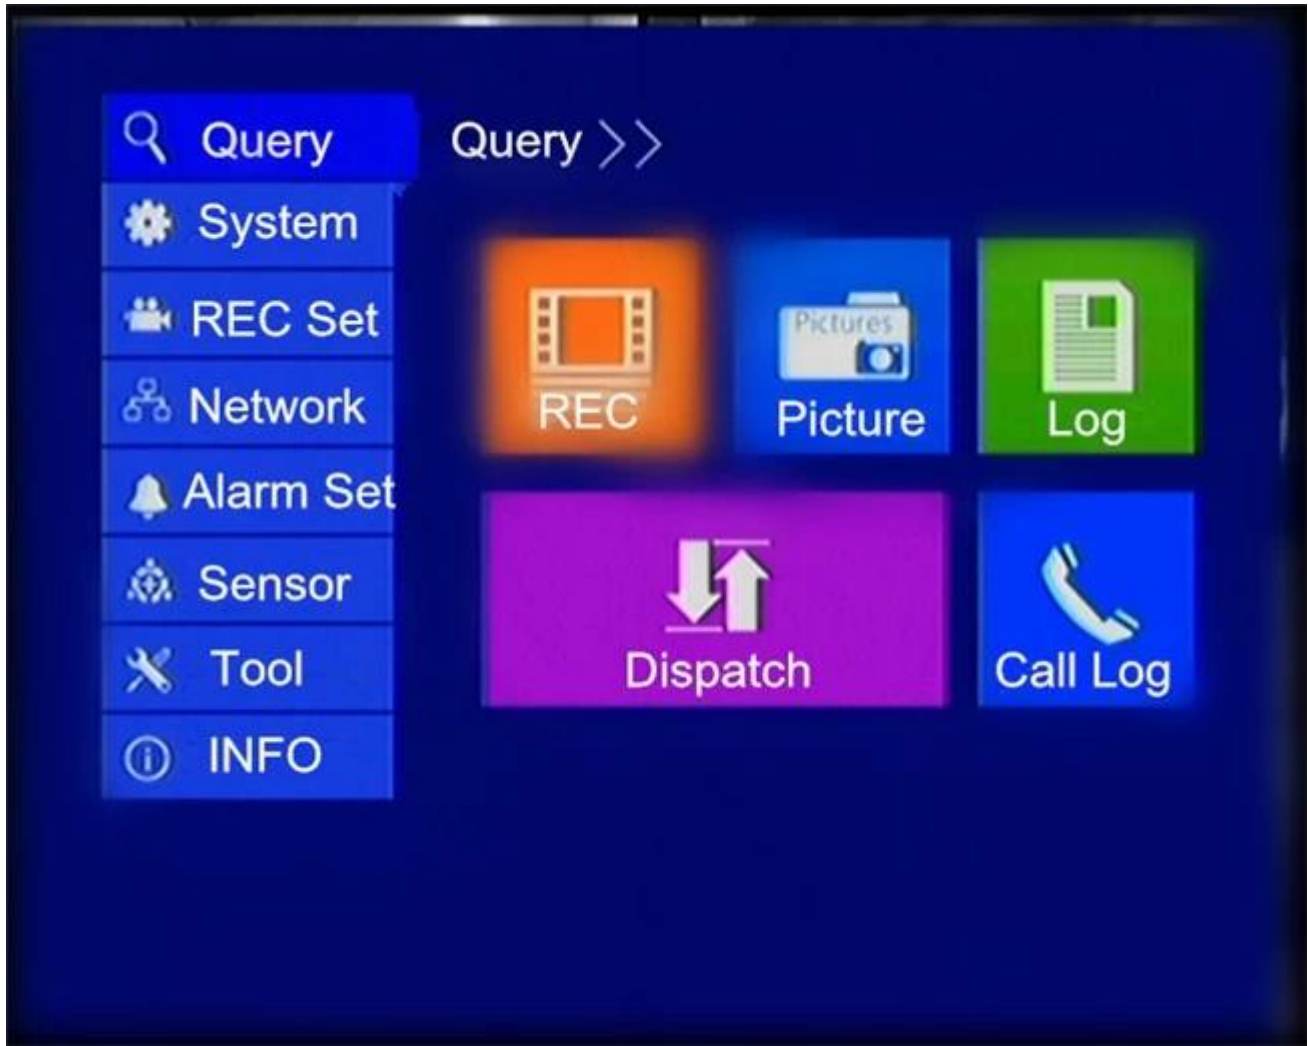

○○○○○○○ ○○○○○○○○: dc12v

220 ○○○○ ○○ ○○○○ v-12

○○○ 7 :○○○○○○○ ○○○○○○○○

○○○○○○ ○○○○ 80 ~ 20-:○○○○○○○○○ ○○○○○○ ○○○○

%85 ~ %20 :○○○○○○○○○○○ ○○○○○○○○

Car camera wiring diagram showing connections for monitor, power, and reverse light.

**:للسيارة مقاس 7 بوصة شهادة Icd شاشة**