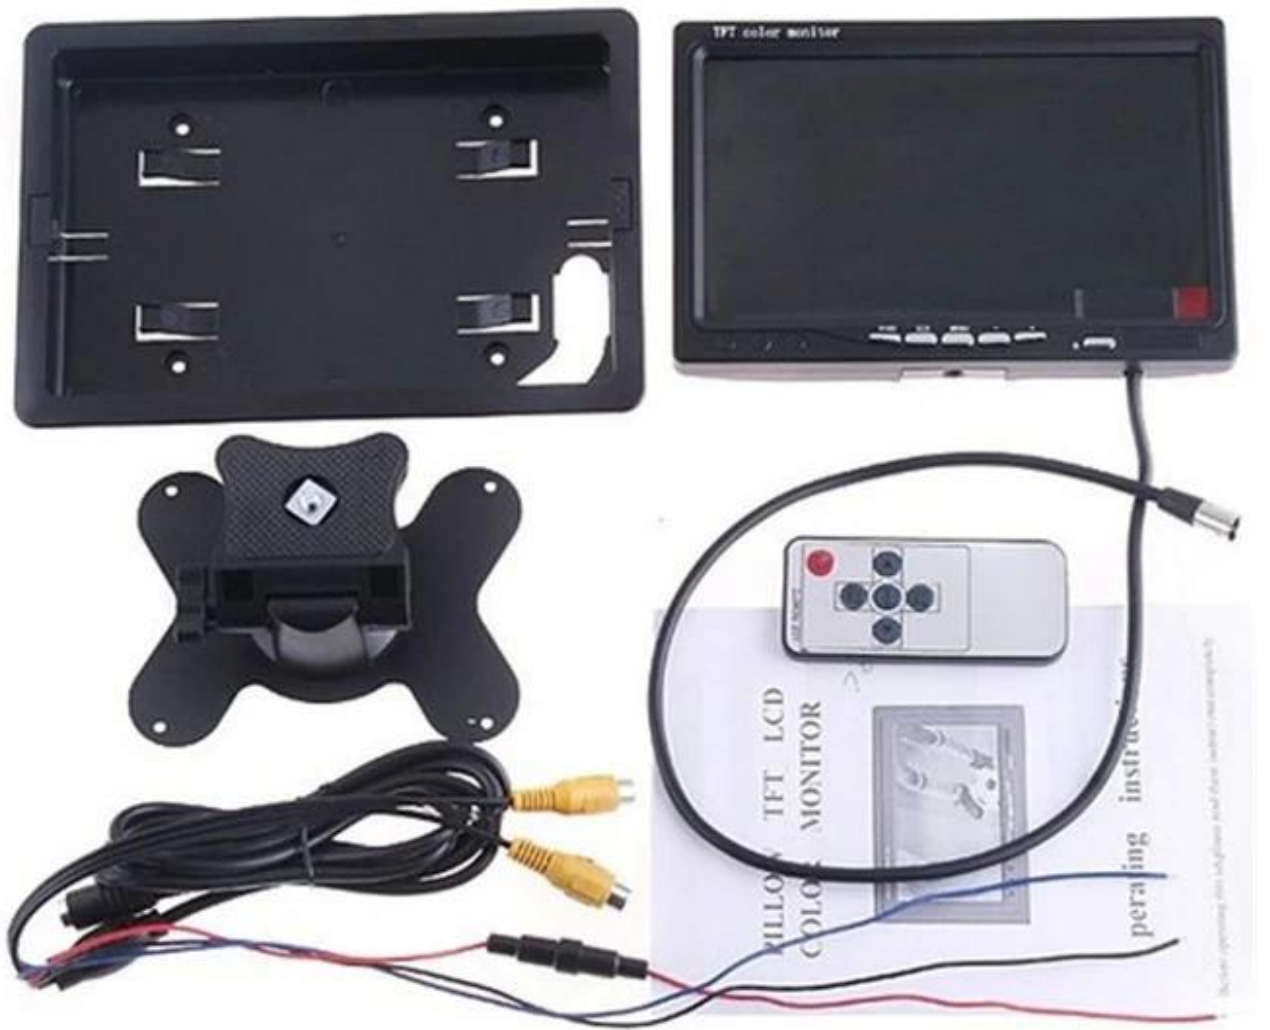

# رصد لأمن المركبات مع موبايل دفر hd 1080p شاشة

## للسيارات حرف lcd شاشة

1. شاشة lcd tft 16:9 : شاشة
2. 2 x 480 : شاشة
3. : شاشة -3v : شاشة 7 : شاشة
4. : شاشة /dvd/ : شاشة/gps
5. : شاشة
6. : شاشة
7. : شاشة
8. : شاشة

## للسيارات صور lcd شاشة

○○○○ ○○○○○○ lcd ○○○○○○○○:

○○○○ lcd ○○○○ 220 ○○○○ ○ ○○○○○○ ○○○○○○○○ ○○○○○○○○ ○○○○ 7 ○○○○

○○○○ lcd ○○○○ 7 ○○○○ tft

480 :○○○○○○ \* rgb \* 234

16:9 :○○○○○ ○○○

300 :○○○○○○ cd/m<sup>2</sup>

**:للسيارة مقاس 7 بوصة شهادة Icd شاشة**