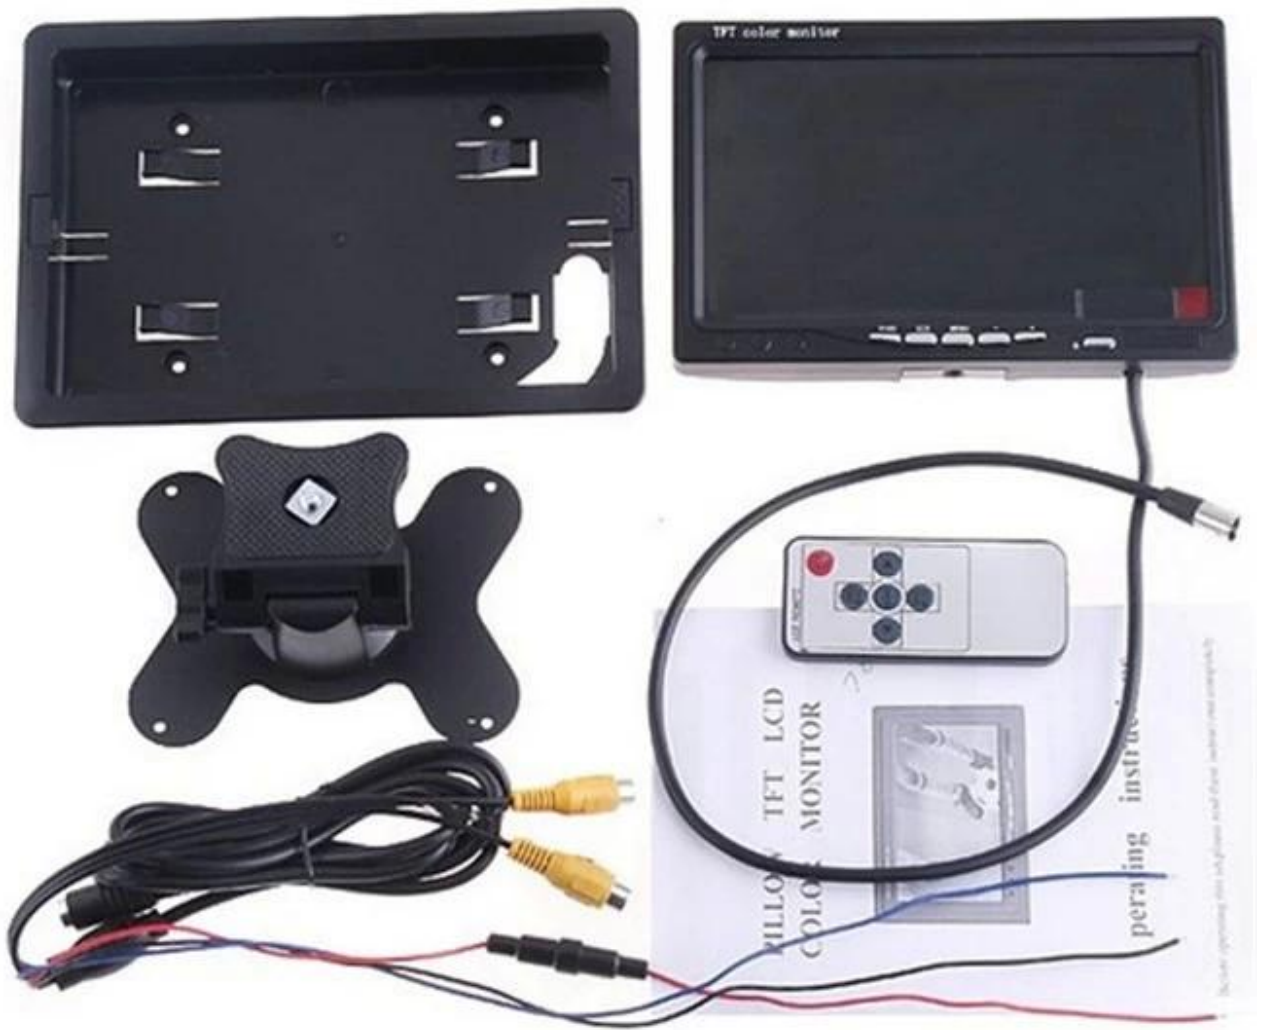

# رصد لأمن المركبات مع موبايل دفر hd 1080p شاشة

## للسيارات حرف lcd شاشة

1. شاشة lcd tft 16:9 : شاشة
2. 2 x 480 : شاشة
3. : شاشة -3v : شاشة 7 : شاشة
4. : شاشة /dvd/ : شاشة/gps
5. : شاشة
6. : شاشة
7. : شاشة
8. : شاشة

## للسيارات صور lcd شاشة

0000 0000000 lcd 000000000:

0000 lcd 0000 220 0000 0 0000000 00000000 000000000 0000 7 0000

0000 lcd 0000 7 0000 tft

480 :0000000 \* rgb \* 234

16:9 :000000 000

300 :0000000 cd/m2

0000000: ntsc/pal

00000000 000000000: dc12v

220 0000 00 0000 v-12

000 7 :00000000 00000000

000000 0000 80 ~ 20-:000000000 0000000 00000

%85 ~ %20 :00000000000 00000000

Car camera wiring diagram showing connections for monitor, power, and reverse light.