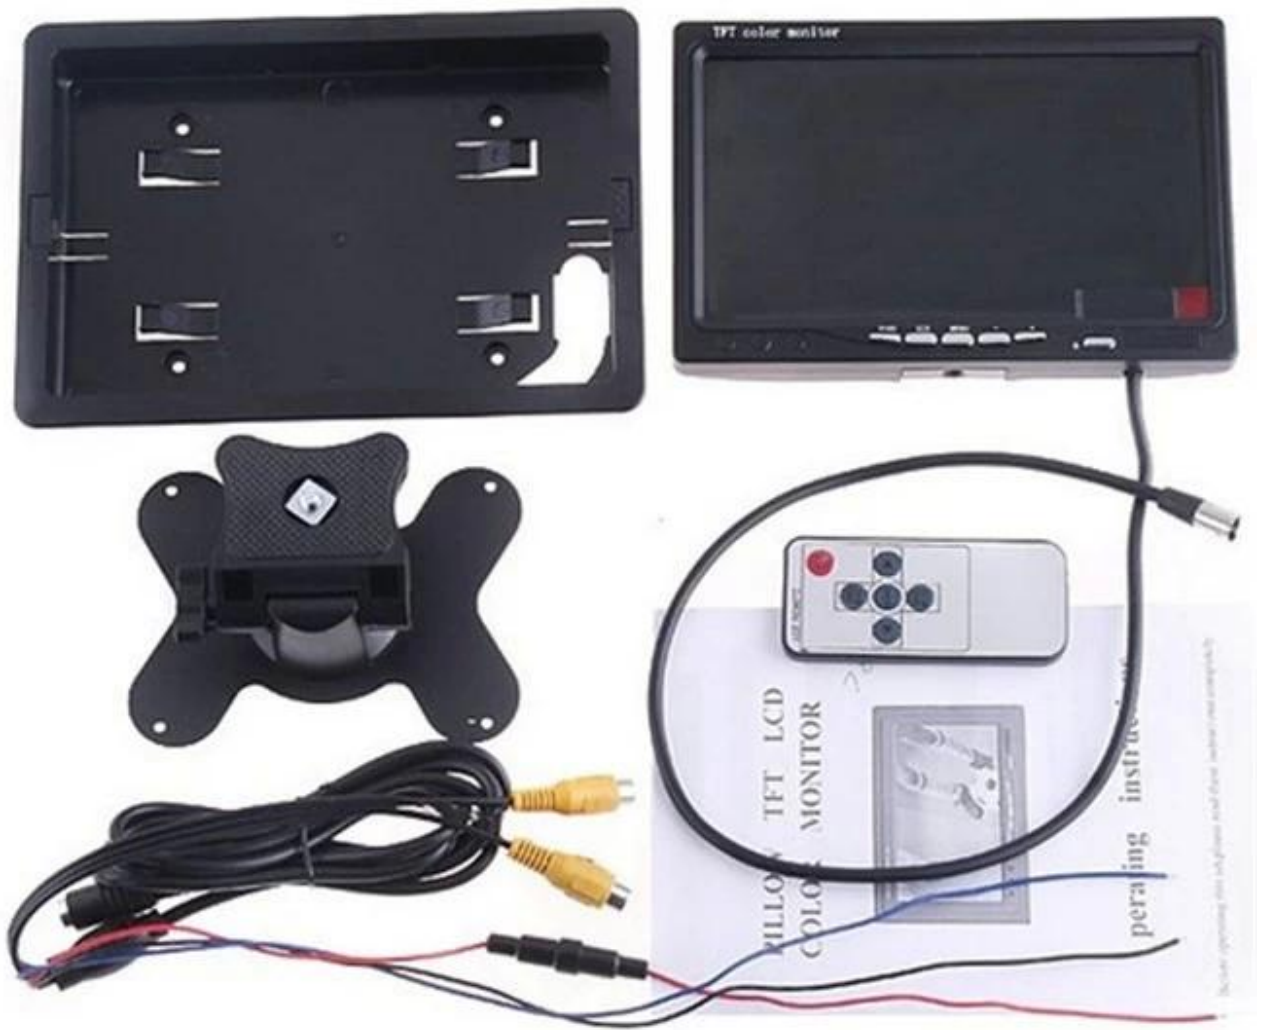

**LCD** ພື້ນ ມາດຕະຖານ ພື້ນ:

1. 7 : ພື້ນ 7inch ພື້ນ TFT LCD 9 :16 ພື້ນ

480 x 234 : ພື້ນ .2PIXELS

3. ພື້ນ ພື້ນ: DC 12V 7 ≥ : ພື້ນ ພື້ນW

4. ພື້ນ ພື້ນ ພື້ນ LCD ມາດຕະຖານ VCD / DVD / TV / GPS

ພື້ນ ພື້ນ ພື້ນ ພື້ນ ພື້ນ .5 ພື້ນ

ພື້ນ ພື້ນ ພື້ນ ພື້ນ ພື້ນ ພື້ນ ພື້ນ ພື້ນ ພື້ນ .6

ພື້ນ ພື້ນ ພື້ນ ພື້ນ ພື້ນ ພື້ນ ພື້ນ ພື້ນ ພື້ນ ພື້ນ ພື້ນ ພື້ນ ພື້ນ ພື້ນ ພື້ນ ພື້ນ .7

8. ພື້ນ : ພື້ນ ພື້ນ

**LCD** ພື້ນ ພື້ນ ພື້ນ:

**LCD** 7 INCH TFT LCD COLOR MONITOR :

- 7 INCH TFT LCD COLOR MONITOR BNC 220V
- 7 INCH TFT LCD
- 480 \* RGB \* 234
- 9:16 Aspect Ratio
- 300 cd / M2
- NTSC / PAL
- Control Panel & Mounting Bracket & Bezel : BNC (BNC Connector)
- 1 Year Warranty
- LCD PANEL OSD / Backlight : LED
- Power Supply : DC12V
- 220V AC Input
- 7W Power Consumption
- Operating Temperature : 0 ~ 50°C
- Humidity : 10 ~ 90%

7 INCH LCD MONITOR 7" MONITOR WITH  
AV IN AND POWER WIRE

**7INCH LCD** 7" MONITOR WITH

**7INCH** :  
 1.   
 .  
 2. negotiation  
 .  
 :  
 .1 T / T 30  
 .70 &  
 1 & :2PCS  
 3. 1 :years  
 4. 1 :  
 NETURAL  
 :  
 1 .We & 3  
 .  
 2.We are a factory manufacturing,best production capability ,best quality control, Best Service .  
 3.Inspected by the Inspection Institution of Bureau Veritas Certification.  
 4.100 QC &  
 5. CE / FCC