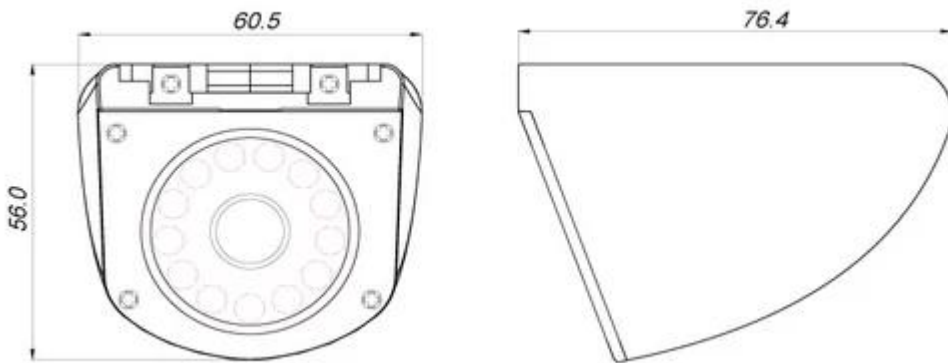

Richmor 紅外線攝影機 特點:

- 1.Metal 鋁合金 攝影機 殼 堅固耐用 散熱快 攝影機 壽命長 攝影機 壽命長 攝影機 壽命長
- 2.Available 紅外線 攝影機 攝影機 攝影機 攝影機
- 3.Low 功耗 攝影機 攝影機 攝影機
- 4.Easy installation on ceiling or wall, surface or flush mount.
- 5.IP67 防水 攝影機

Richmor 紅外線攝影機 規格:

攝影機	攝影機
攝影機	1/3 英寸 攝影機 CCD
攝影機 攝影機	PAL / NTSC
攝影機	420TVL / 480TVL / 600TVL 攝影機
攝影機	0 & 攝影機 攝影機 攝影機 攝影機 F1.2 攝影機 攝影機 攝影機 攝影機) 攝影機 LED & 攝影機 攝影機)
攝影機 攝影機 攝影機 攝影機	625TVL 2: 1 & 攝影機 攝影機